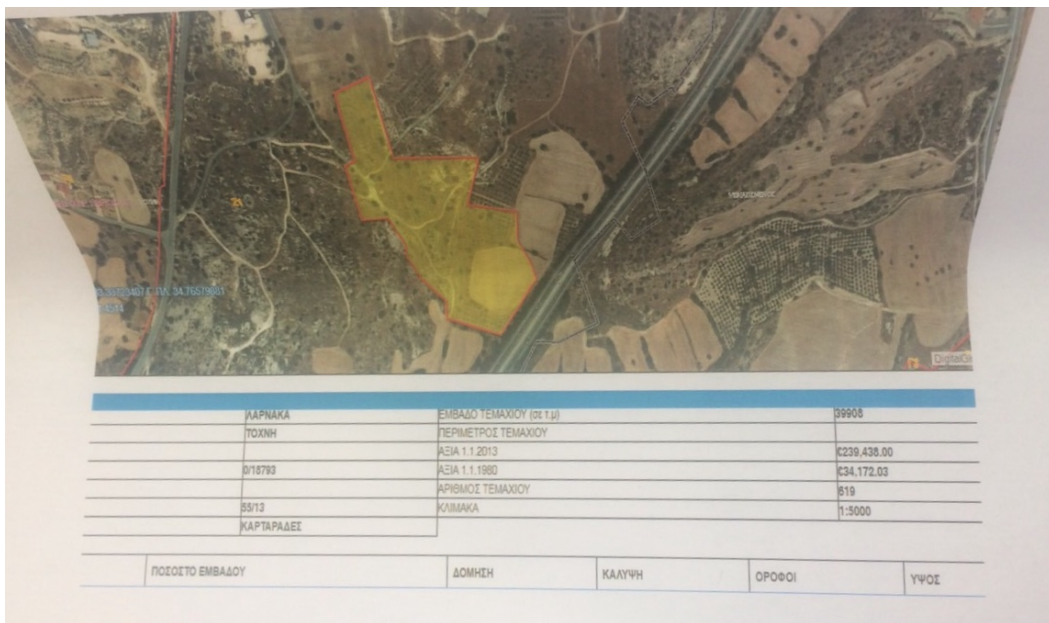

OUR PHONES

+357 25 351 888 Cyprus
+357 99 727 772 Cyprus
0 808 234 4510 UK
8 800 333 48 77 Russia

OUR ADDRESS

Athena Court B, 124 Amathountas Avenue, 4532, Limassol, Cyprus.
mail@reluxestates.com
http://cyprusproperty.info
ICQ: 646-307-662 Skype: Relux_Estates

ID 1005188
Limassol, Zygi
Land

Price for sale: € 213 580

Сельскохозяйственная земля в 1 км после Зиги на шоссе, размер 10679 кв м;
Цена: 20 евро за кв. Метр

GENERAL

Status: resale
Pool: common
Bedrooms: 3
Furniture: full

To sea: 2500 m
Bathrooms: 0

ADDITIONALLY

Parking: covered
Distance to bars/restaurants: 2 min

Distance to supermarket: 1 min