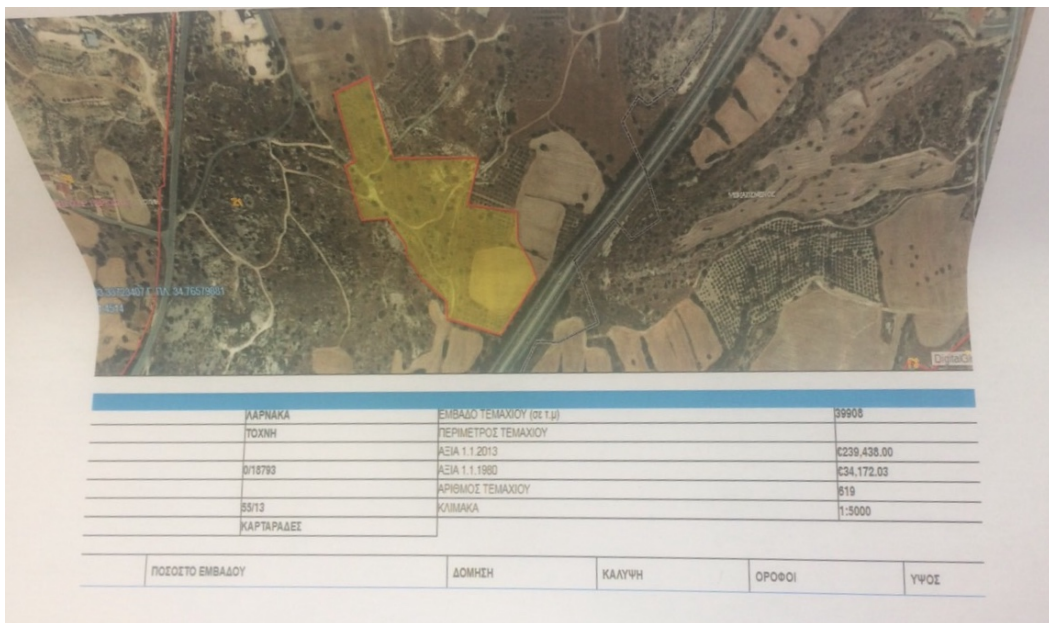

OUR PHONES

+357 25 351 888 Cyprus
+357 99 727 772 Cyprus
0 808 234 4510 UK
8 800 333 48 77 Russia

OUR ADDRESS

Athena Court B, 124 Amathountas Avenue, 4532, Limassol, Cyprus.
mail@reluxestates.com
http://cyprusproperty.info
ICQ: 646-307-662 Skype: Relux_Estates

ID 1005187
Limassol, Zygi
Land

Price for sale: € 798 160

Сельскохозяйственная земля в 1 км после Зиги на шоссе, размер 39 908 кв м;
Цена: 20 евро за кв. Метр

GENERAL

Status: resale
Pool: common
Bedrooms: 3
Furniture: full

To sea: 2500 m
Bathrooms: 0

ADDITIONALLY

Parking: covered
Distance to bars/restaurants: 2 min

Distance to supermarket: 1 min