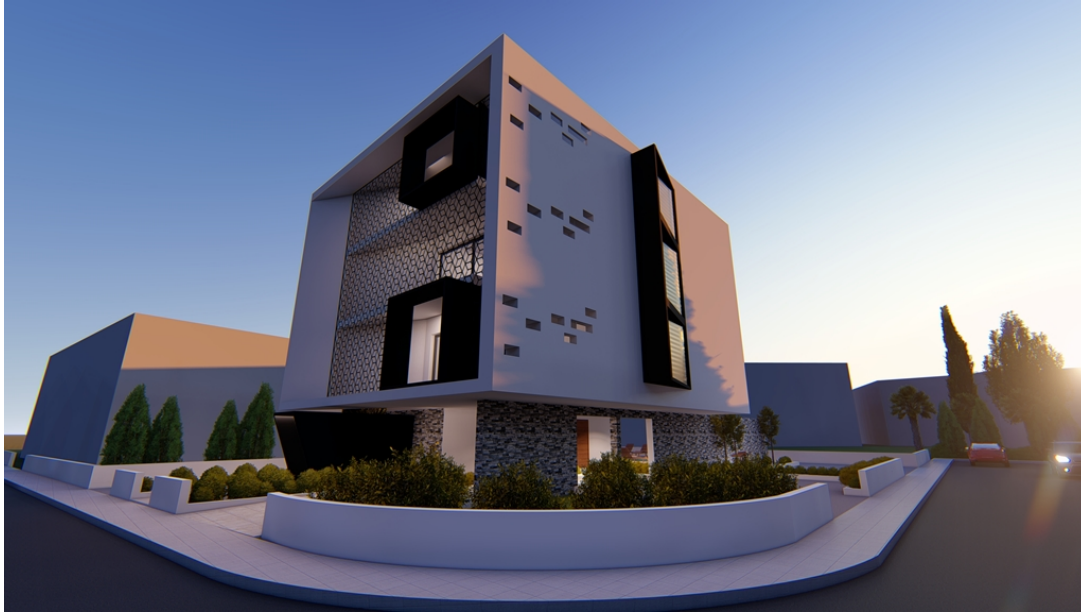

OUR PHONES

+357 25 351 888 Cyprus
+357 99 727 772 Cyprus
0 808 234 4510 UK
8 800 333 48 77 Russia

OUR ADDRESS

Athena Court B, 124 Amathountas Avenue, 4532, Limassol, Cyprus.
mail@reluxestates.com
http://cyprusproperty.info
ICQ: 646-307-662 Skype: Relux_Estates

ID 1005168
Paphos, Kato Paphos
Apartment

Price for sale: € 2 090 000

Новый проект Nove Suites, расположенный в самом сердце Като Пафоса, в туристической зоне, в нескольких шагах от гавани Пафоса. Архитектура этого современного здания сочетает в себе натуральные материалы, тщательно продуманные, чтобы дополнять и контрастировать с окружающей средой. Внутри находятся элегантные, современные апартаменты, которые будут построены с максимальным вниманием к деталям. КУХНЯ: • Мраморный пол • Итальянская фурнитура •...

GENERAL

Status: under projects
Pool: common
Bedrooms: 9
Furniture: full

To sea: 150 m
Area: 645 m²
Bathrooms: 9

ADDITIONALLY

Veranda
Solar panels
Storeroom
Floor: 3

Conditioner
Equipped kitchen
Parking: covered