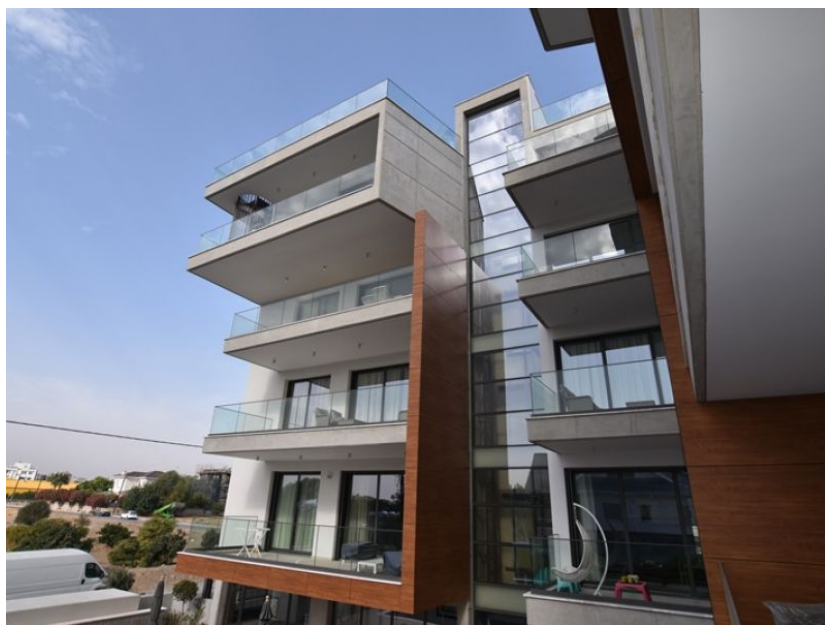

ID 1004516

Limassol, Potamos Germasogeia

Built: 2018, Apartment

Price per month: € 3 500

Роскошная 3-х спальная квартира в престижном комплексе, расположенном в районе Папас, города Лимассол. Квартира состоит из 3-х спален, 2-х ванных комнат, гостевого туалета, кухни открытого плана с гостиной и столовой, балкона. Удобства комплекса включают: бассейн, тренажерный зал, сауну, крытую парковку и контролируемый въезд. Резиденция Grand Park находится всего в 300 метрах от песчаных пляжей парка Дасуди и всех удобств города. Идеальный выбор для комфортного...