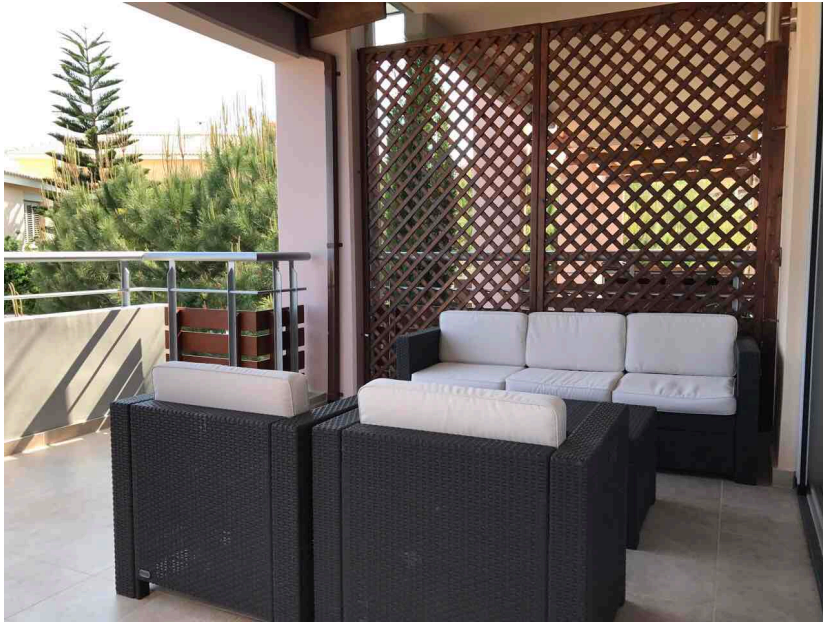

ID 1003129
Limassol, Amathusia
Built: 2009, Apartment

Price per month: € 1 700

Местонахождение: В тихом районе возле отеля Atlantica Bay. Всего 300 м от моря. В пешей доступности супермаркет, рестораны, кафе, автобусная остановка. В комплексе: 2 бассейна, сауна, тренажерный зал, джакузи, детская площадка, красивый сад и частная парковка. Описание квартиры: 2 спальни; 1 ванная комната Балкон с видом на море! Удобная мебель Полностью оборудованная кухня (стиральная машина, плита, микроволновая печь, чайник, все кухонные принадлежности) Система...

GENERAL

Status: resale
Pool: common
Bedrooms: 2
Furniture: full
To sea: 350 m
Bathrooms: 1

ADDITIONALLY

See View
Conditioner
Equipped kitchen
Washing machine
Satellite
Playground
Distance to supermarket: 2 min
Veranda
Solar panels
Dishwasher
Refrigerator
Pergola
Parking: covered
Distance to bars/restaurants: 2 min