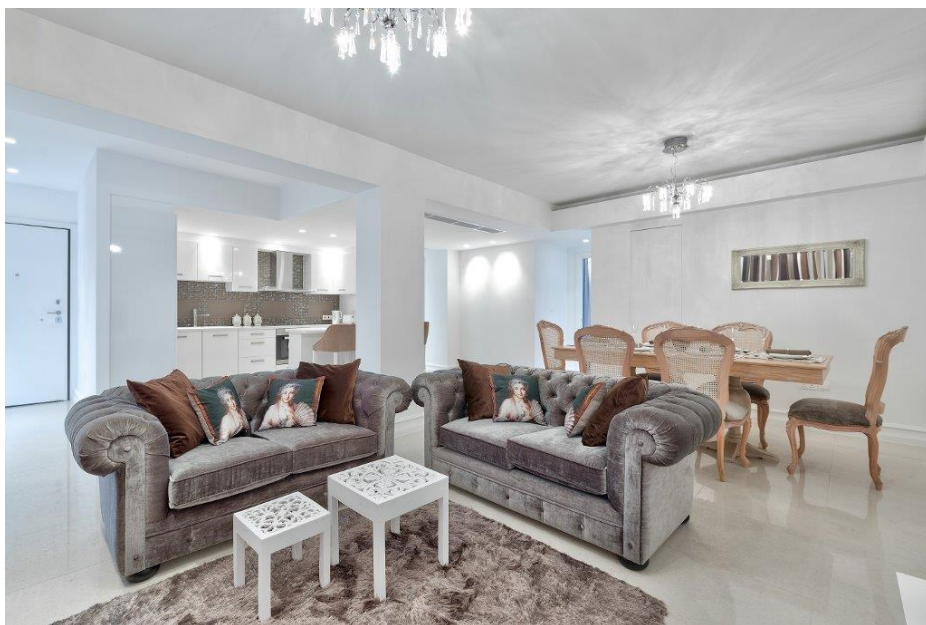

ID 1002170 Limassol, Potamos Germasogeia Apartment

Price for night: € 220

Характеристики апартаментов: Местонахождение: В удобном месте турзоны, на 1вой линии от моря, 20 м от пляжа – возле отеля Crusader, и не далеко от отелей Atlantica Miramare и Louis Apollonia Beach. В пешей доступности вся необходимая инфраструктура – большой супермаркет, продуктовые магазины, множество ресторанов, развлекательные заведения, сувенирные магазины, аптека, салон красоты, банки, автобусная остановка. Новый Комплекс: имеет прямой выход на пляж; общую веранду...

GENERAL

Status: ready to move
Pool: common
Bedrooms: 3
Furniture: full

To sea: 40 m
Area: 100 m²
Bathrooms: 2

ADDITIONALLY

Balcony
Equipped kitchen
Refrigerator
Internet

Conditioner
Washing machine
Satellite
Cot(может быть предоставлена по запросу)
Distance to supermarket: 2 min