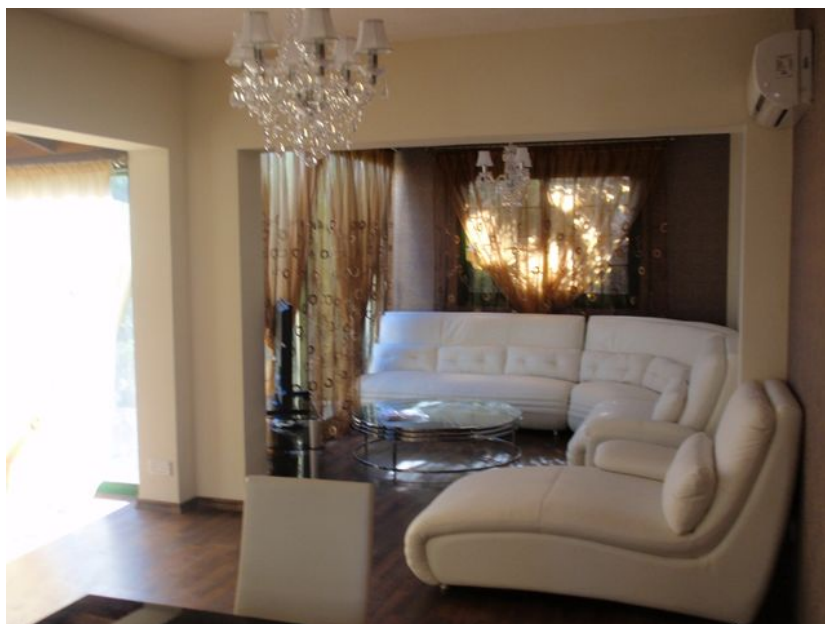

ID 1000436
Limassol, Parekklesia

Price per month: € 1 500 Price for night: € 171

- Двухэтажный мезонет • Системы кондиционирования и отопления в гостиной и спальнях. • Постельное белье и банные полотенца предусмотрены. • 24 часа аварийная служба. • Спальня: 3 (3 двуспальные кровати). В спальнях встроенные шкафы. • Ванная комната: 1 и 1 туалет. • Гостиная с телевизором, спутниковое телевидение. • Полностью оборудованная кухня: Холодильник, плита, стиральная машина, духовка, вытяжка, все кухонные принадлежности. • Обеденный стол и...