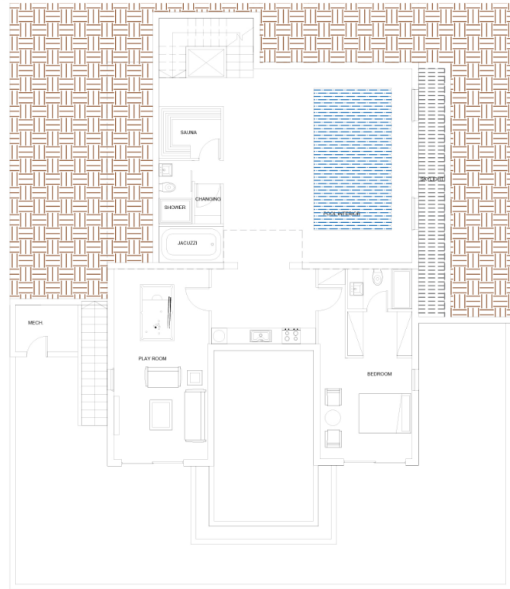

BASEMENT PLAN

ID 1005909

Пафос, Timi
Villa

Цена: € 995 000

Этот уникальный особняк расположен на холмах деревни Эллиудиа в Пафосе с беспрепятственным видом на море и горы. Состоит из пяти (5) спален, каждая из которых имеет вид на береговую линию Пафоса и закаты. Двойная крытая парковка, отдельная зона обслуживания, крытая Площадка для барбекю построена в соответствии со стандартами высокой эстетики. Внешний бассейн, теннисный корт, цокольный этаж, состоящий из внутреннего бассейна, джакузи, сауна, множества зон отдыха - это лишь...