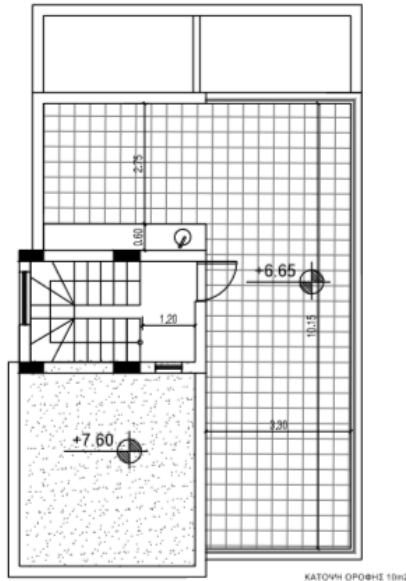

OUR PHONES

+357 25 351 888 Cyprus
+357 99 727 772 Cyprus
0 808 234 4510 UK
8 800 333 48 77 Russia

OUR ADDRESS

Athena Court B, 124 Amathountas Avenue, 4532, Limassol, Cyprus.
mail@reluxestates.com
http://cyprusproperty.info
ICQ: 646-307-662 Skype: Relux_Estates

ID 1005908
Пафос, Tala
Villa

Цена: € 415 000

Этот комплекс строится в деревне Тала, в 10 минутах от центра Пафоса и в 6 минутах от побережья, предлагая роскошные дома на десяти (10) больших участках по доступным ценам без ущерба для качества строительства. Все типы домов будут построены из высококачественных материалов и будут иметь частные бассейны.

ОСНОВНЫЕ ПАРАМЕТРЫ

Статус: строится
Бассейн: собственный
Спален: 3
Мебель: с мебелью

До моря: 3000 м
Площадь: 165 м²
Ванных комнат: 0

ДОПОЛНИТЕЛЬНО

С видом на море
Балкон
Центральное отопление
Обустроенная кухня
Парковка: крытая

Веранда
Кондиционер
Солнечные панели
Сад