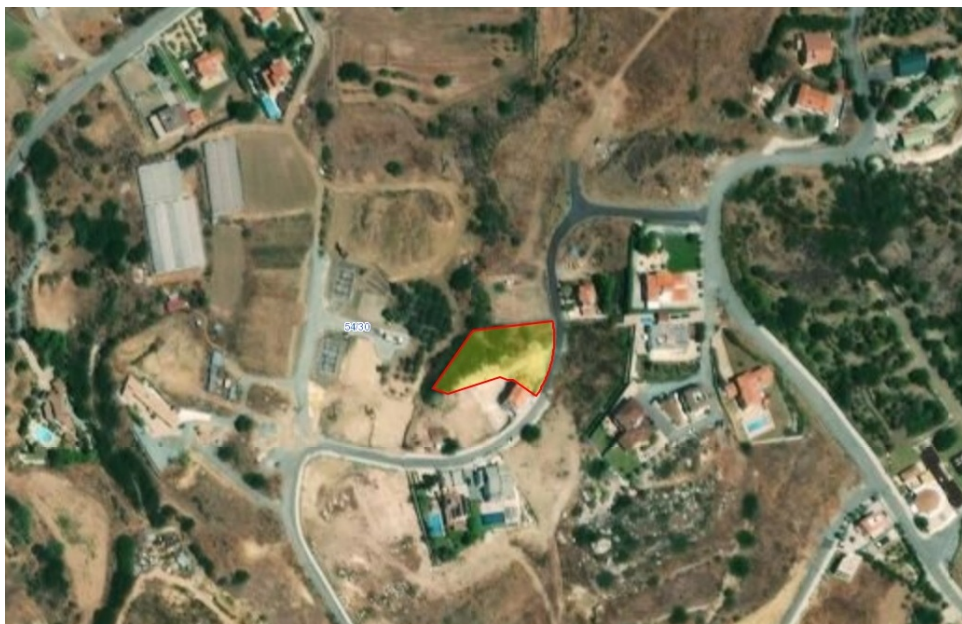

ID 1005811
Лимассол, Parekklesia
Land

Цена: € 260 000

Участок земли на холме Коэффициент застройки 30 % Покрытие 20 % 2 этажа
Высота 8.3 м

ОСНОВНЫЕ ПАРАМЕТРЫ

Бассейн: общий
Спален: Студия
Мебель: с мебелью

До моря: 2000 м

Ванных комнат: 0

ДОПОЛНИТЕЛЬНО