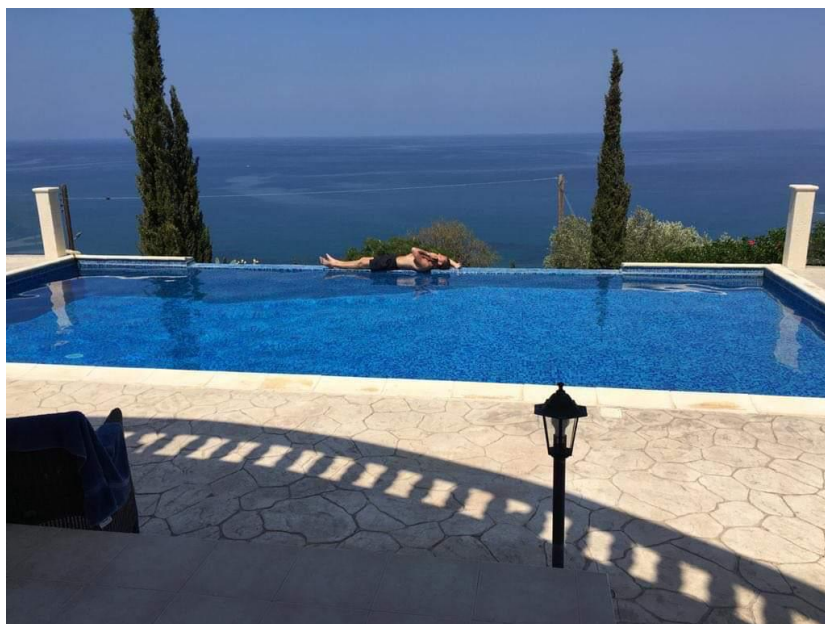

ID 1005772

Пафос, Pamos

Построено: 2013, Villa

Цена: € 650 000

ОСНОВНЫЕ ПАРАМЕТРЫ

Статус: перепродажа
Бассейн: собственный
Спален: 3
Мебель: с мебелью

До моря: 100 м
Площадь: 902 м²
Ванных комнат: 2

ДОПОЛНИТЕЛЬНО

С видом на море
Балкон
Солнечные панели
Pergola
Парковка: крытая
Доо магазина: 2 мин

Веранда
Кондиционер
Обустроенная кухня
Веранда
Парковочных мест: 2
До баров/ресторанов: 3 мин