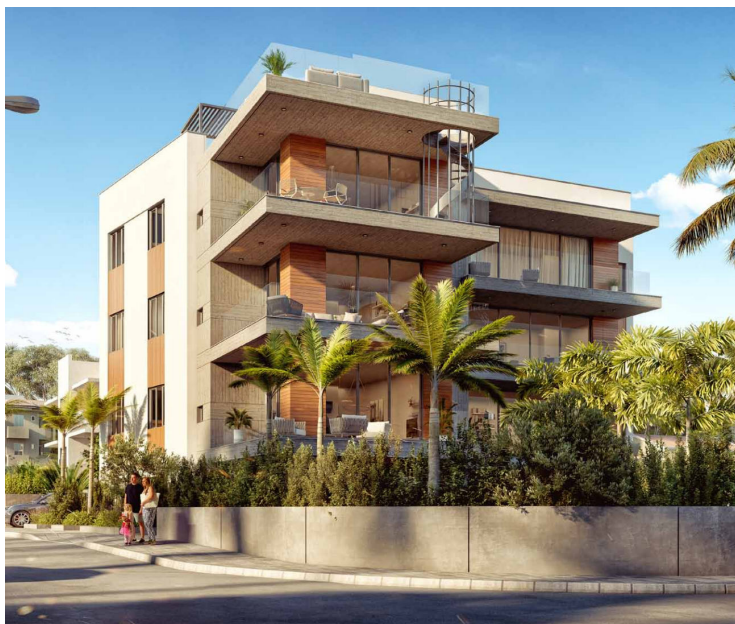

OUR PHONES

+357 25 351 888 Cyprus
+357 99 727 772 Cyprus
0 808 234 4510 UK
8 800 333 48 77 Russia

OUR ADDRESS

Athena Court B, 124 Amathountas Avenue, 4532, Limassol, Cyprus.
mail@reluxestates.com
http://cyprusproperty.info
ICQ: 646-307-662 Skype: Relux_Estates

ID 1005721

Лимассол, Potamos Germasogeia

Построено: 2024, Apartment

Цена: € 713 000

Роскошный закрытый жилой комплекс, расположенный в самом центре туристической зоны Лимассола, Гермасогея, в 700 метрах от моря и знаменитого эвкалиптового парка Дассуди. Комплекс состоит всего из пяти роскошных апартаментов с 2- и 3- спальнями и одного роскошного 3- спального пентхауса. К услугам резидентов комплекса представлены такие удобства, как общий бассейн и просторная парковка. Полы из паркетной доски, отделка мрамором в ванных комнатах, дорогие кухонные...

ОСНОВНЫЕ ПАРАМЕТРЫ

Статус: готов к заселению

Бассейн: общий

Спален: 2

Мебель: с мебелью

До моря: 700 м

Площадь: 85 м²

Ванных комнат: 2

ДОПОЛНИТЕЛЬНО

Веранда(25 кв.м. крытая веранда)

Солнечные панели

Веранда

Парковка: крытая

Доо магазина: 2 мин

Этаж: 3

Кондиционер

Обустроенная кухня

Система безопасности

Парковочных мест: 1

До баров/ресторанов: 2 мин