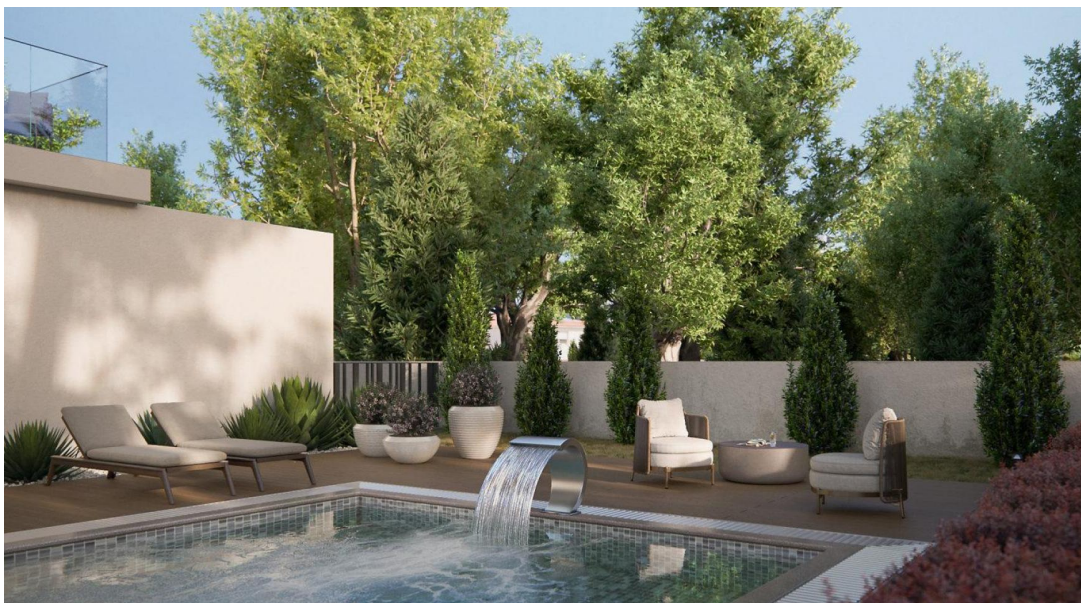

ID 1006834

Лимассол, Potamos Germasogeia

Построено: 2025, Apartment

Цена: € 400 000

Современный жилой проект в туристическом районе Потамос Гермасойя в Лимассоле, примерно в 600 метрах от пляжа. Он идеально расположен в нескольких минутах ходьбы от всех городских служб, но в то же время вдали от суеты приморской дороги. Наше новое строительство включает в себя современное 5-этажное здание с 12 просторными апартаментами с 1, 2 и 3 спальнями и пентхаусами с частными бассейнами на террасах на крыше, все на большом участке площадью 1481 м2. Среди общих...

ОСНОВНЫЕ ПАРАМЕТРЫ

Статус: строится
Бассейн: общий
Спален: 1
Мебель: с мебелью

До моря: 600 м
Площадь: 55 м²
Ванных комнат: 1

ДОПОЛНИТЕЛЬНО

С видом на море
Кондиционер
Парковка: крытая
Доо магазина: 5 мин
Этаж: 1

Веранда(Covered veranda 11 m2)
Солнечные панели
Парковочных мест: 1
До баров/ресторанов: 5 мин