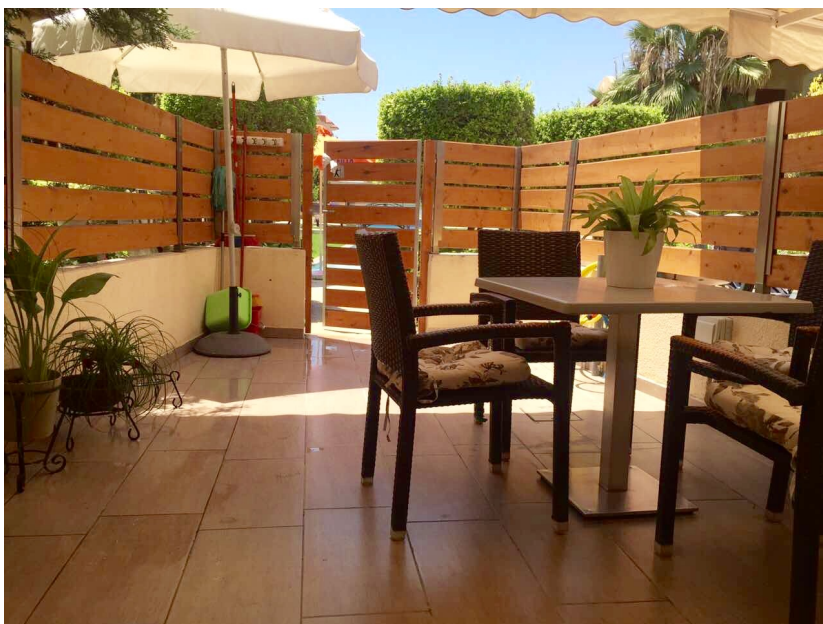

ID 1005327

Лимассол, Potamos Germasogeia

Построено: 2009,

Цена: € 420 000 Цена за месяц: € 2 200

Этот мезонет находится в комплексе с 1 большим коммунальным бассейном и 1 малым для детей. Мезонет состоит из 4-Х комнат, кухни, гостиной и способен разместить до 6 - 8 человек. На втором этаже мезонета расположены три спальни, одна из которых является хозяйской спальней, где стоит двуспальная кровать, есть телевизор с IPTV-телевидением, и имеется индивидуальный санузел с угловой ванной, сейф и индивидуальная терраса с видом на бассейн комплекса и декоративный канал....

Парковочных мест: 2

До баров/ресторанов: 1 мин

Балкон

Солнечные панели

Стиральная машина

Спутниковый

Сад

Система безопасности