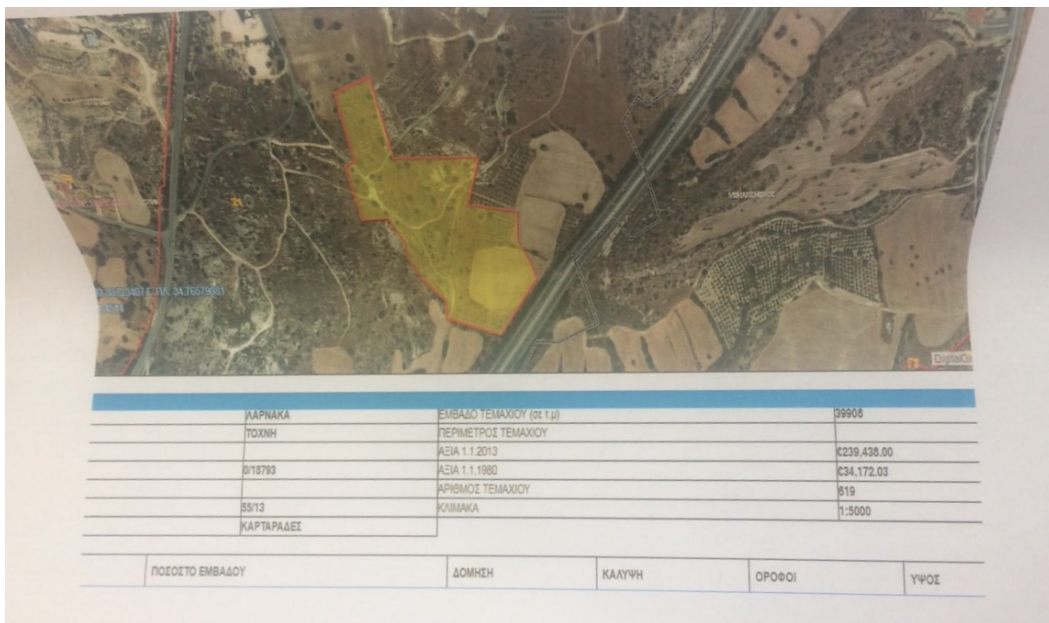

ID 1005188
Лимассол, Zygi
Land

Цена: € 213 580

Сельскохозяйственная земля в 1 км после Зиги на шоссе, размер 10679 кв м;
Цена: 20 евро за кв. Метр

ОСНОВНЫЕ ПАРАМЕТРЫ

Статус: перепродажа

До моря: 2500 м

Бассейн: общий