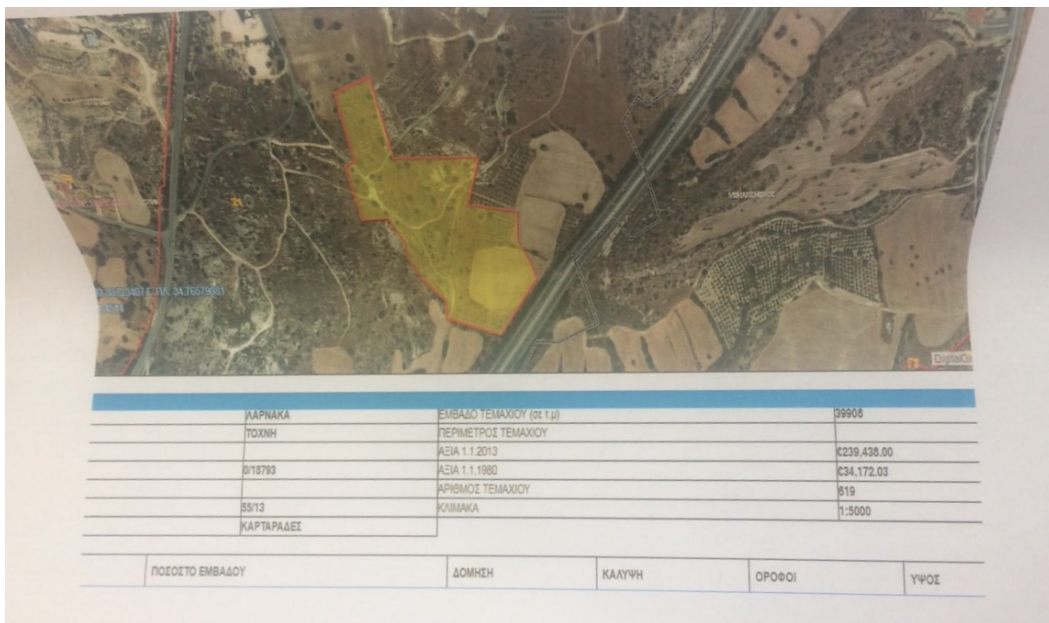

ID 1005187
Лимассол, Zygi
Land

Цена: € 798 160

Сельскохозяйственная земля в 1 км после Зиги на шоссе, размер 39 908 кв м;
Цена: 20 евро за кв. Метр

ОСНОВНЫЕ ПАРАМЕТРЫ

Статус: перепродажа

До моря: 2500 м

Бассейн: общий