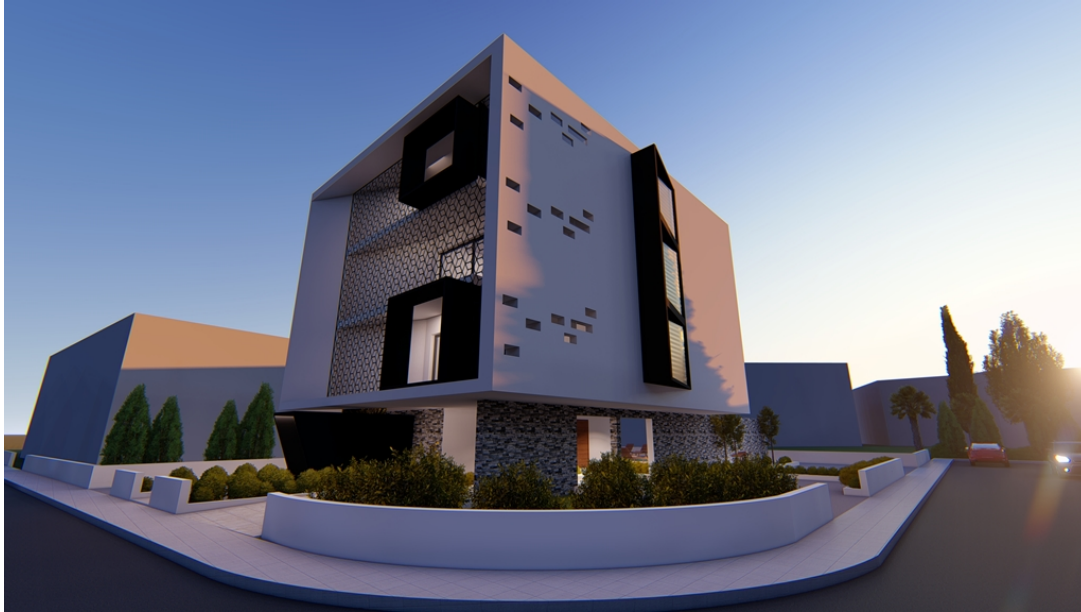

ID 1005168
Пафос, Kato Paphos
Apartment

Цена: € 2 090 000

Новый проект Nove Suites, расположенный в самом сердце Като Пафоса, в туристической зоне, в нескольких шагах от гавани Пафоса. Архитектура этого современного здания сочетает в себе натуральные материалы, тщательно продуманные, чтобы дополнять и контрастировать с окружающей средой. Внутри находятся элегантные, современные апартаменты, которые будут построены с максимальным вниманием к деталям. КУХНЯ: • Мраморный пол • Итальянская фурнитура •...

ОСНОВНЫЕ ПАРАМЕТРЫ

Статус: проектируется
Бассейн: общий
Спален: 9
Мебель: с мебелью

До моря: 150 м
Площадь: 645 м²
Ванных комнат: 9

ДОПОЛНИТЕЛЬНО

Веранда
Солнечные панели
Веранда
Этаж: 3

Кондиционер
Обустроенная кухня
Парковка: крытая