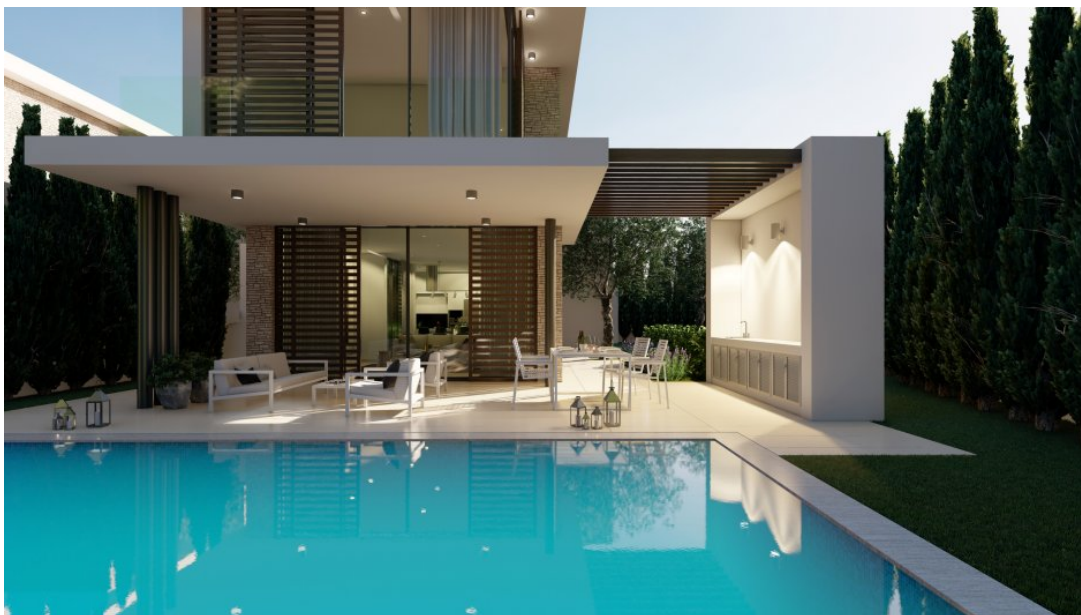

ID 1005126
Пафос, Kato Paphos
Villa

Цена: € 2 450 000

Уникальный дизайн: SOHO Resort - это проект, состоящий из 2 башен: 15-ти этажной Западной башни, включающей в себя 50 квартир и 16-ти этажной Восточной башни, включающей в себя 68 квартир. Проект включает в себя 12 магазинов, тренажерный зал, спа и бассейн и окружен 20 большими, современными и роскошными виллами. Элегантный силуэт башен выделяется, не нарушая ландшафт, а, скорее, возвышая его, придавая всему футуристически красивый штрих. Его прогрессивный и...

ОСНОВНЫЕ ПАРАМЕТРЫ

Статус: строится
Бассейн: собственный
Спален: 3
Мебель: с мебелью

До моря: 50 м
Площадь: 330 м²
Ванных комнат: 0

ДОПОЛНИТЕЛЬНО

С видом на море
Балкон
Солнечные панели
Посудомоечная машина
Холодильник
Интернет
Сад
Сауна