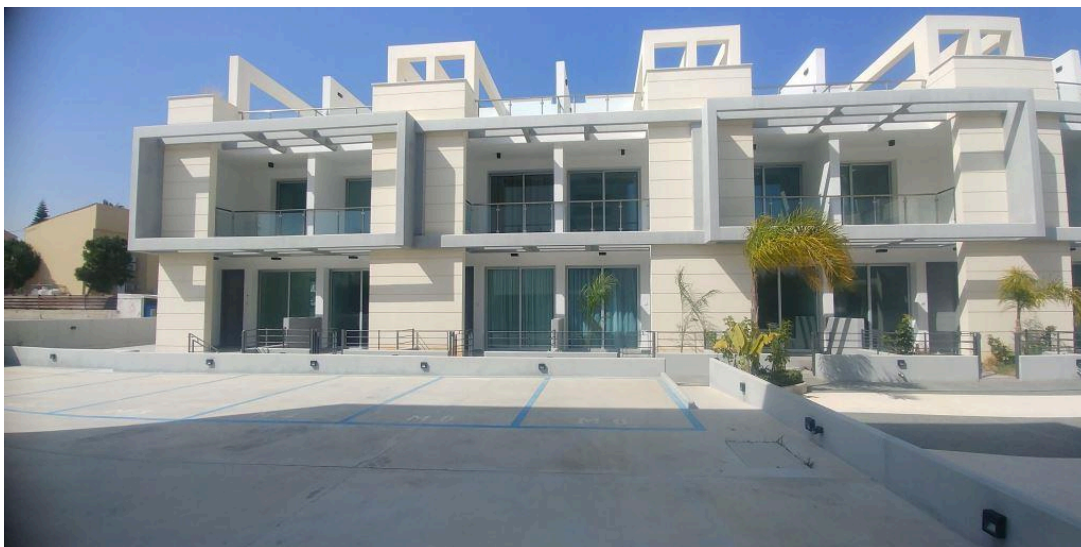

ID 1004932
Лимассол, Neapolis
Apartment

Цена за месяц: € 2 300

Двухспальный мезонет, расположенный в турзоне Лимассола, в пешей доступности от пляжа. Является частью нового комплекса, с общим бассейном и частной парковкой. 2 спальни Ванная комната Гостевой туалет Отдельная кухня, полностью обвудованная бытовой техникой Гостиная, совмещенная со столовой зоной Кондиционеры Полностью меблирован Доступ на крышу Небольшой свободный участок на заднем дворе Общий бассейн

ОСНОВНЫЕ ПАРАМЕТРЫ

Статус: готов к заселению
Бассейн: общий
Спален: 2
Мебель: с мебелью

До моря: 500 м
Ванных комнат: 1

ДОПОЛНИТЕЛЬНО

Балкон
Обустроенная кухня
Холодильник

Кондиционер
Стиральная машина
Парковка: открытая