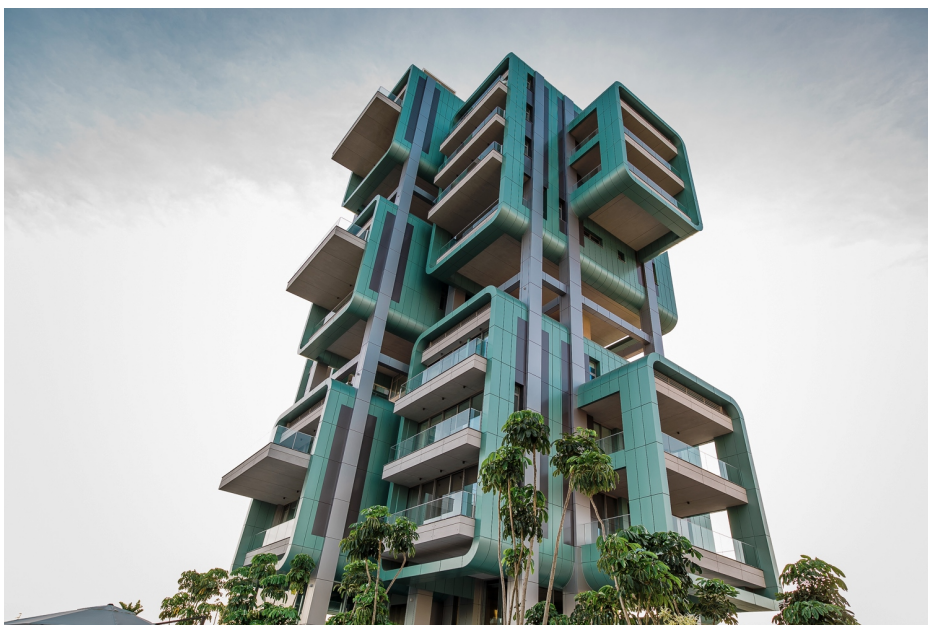

ID 1004855

Лимассол, Mouttagiaka

Построено: 2018, Penthouse

Цена: € 3 400 000

Отдельные просторные апартаменты, построенные по самым высоким стандартам, отличаются уединенностью, автономией и не имеют общих стен. В 12 из них есть частный сад на крыше, а в остальных - красивые панорамные веранды, это кондоминиум bijou с 2 башнями, состоящий из изысканных апартаментов, двухуровневых апартаментов и пентхаусов, которые выделяются как нечто особенное. Возвышается на 87-метровую башню А и 75-метровую башню В, откуда открывается захватывающий вид на море,...