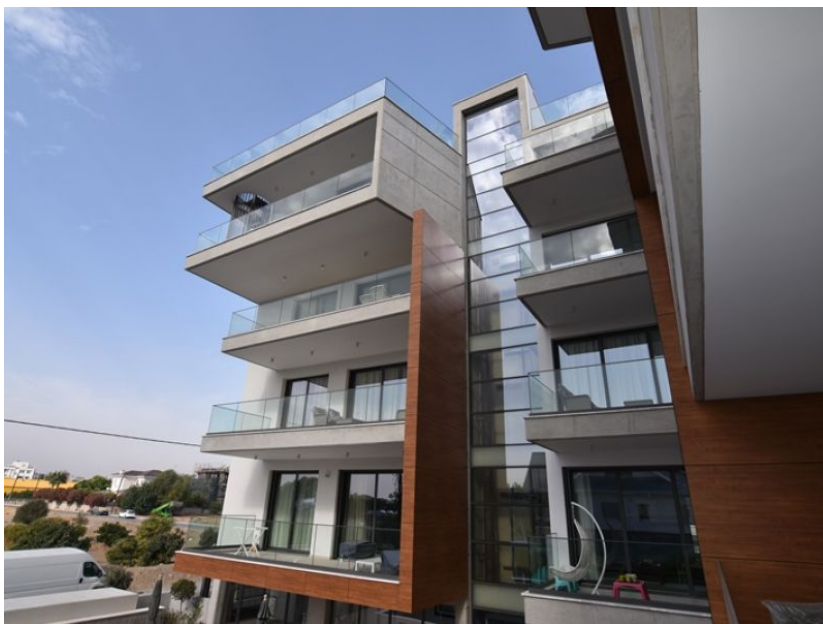

ID 1004516

Лимассол, Potamos Germasogeia

Построено: 2018, Apartment

Цена за месяц: € 3 500

Роскошная 3-х спальная квартира в престижном комплексе, расположенном в районе Папас, города Лимассол. Квартира состоит из 3-х спален, 2-х ванных комнат, гостевого туалета, кухни открытого плана с гостиной и столовой, балкона. Удобства комплекса включают: бассейн, тренажерный зал, сауну, крытую парковку и контролируемый въезд. Резиденция Grand Park находится всего в 300 метрах от песчаных пляжей парка Дасуди и всех удобств города. Идеальный выбор для комфортного...