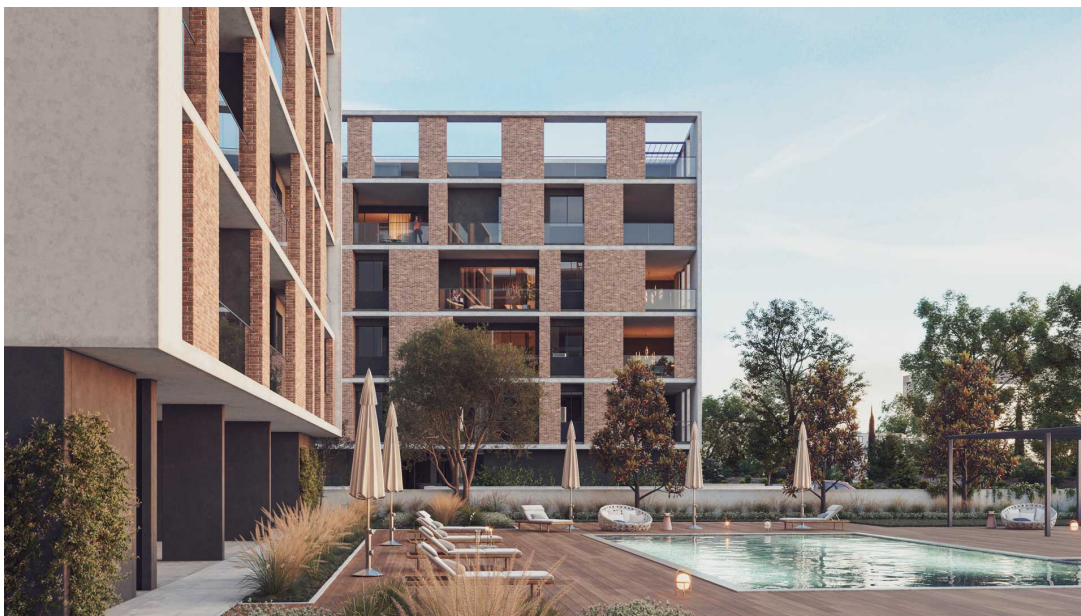

OUR PHONES

+357 25 351 888 Cyprus
+357 99 727 772 Cyprus
0 808 234 4510 UK
8 800 333 48 77 Russia

OUR ADDRESS

Athena Court B, 124 Amathountas Avenue, 4532, Limassol, Cyprus.
mail@reluxestates.com
http://cyprusproperty.info
ICQ: 646-307-662 Skype: Relux_Estates

ID 1006711

Лимассол, Potamos Germasogeia

Построено: 2025, Penthouse

Цена: € 1 740 000

Проект находится в престижном месте, в центре туристической зоны Лимассола, где кипит жизнь, лучшие магазины и бесконечное множество высококлассных ресторанов. Средиземноморский образ жизни дается в этом городе легко. Проект состоит из 3 блоков; В каждом блоке 14 роскошных просторных апартаментов и 2 пентхауса с частными бассейнами. Удобства - это не просто дополнительные аксессуары, но и хорошо продуманные пространства, необходимые для создания уникального образа жизни....

ОСНОВНЫЕ ПАРАМЕТРЫ

Статус: строится

Бассейн: общий

Спален: 4

Мебель: с мебелью

До моря: 500 м

Площадь: 173 м²

Ванных комнат: 4

ДОПОЛНИТЕЛЬНО

Веранда(крытая 38.6 кв.м)

Солнечные панели

Сад(терраса на крыше 70 кв.м.)

Система безопасности

Парковка: крытая

Доо магазина: 2 мин

Этаж: 4

Кондиционер

Обустроенная кухня

Веранда(3.2 кв.м)

Детская площадка

Парковочных мест: 2

До баров/ресторанов: 2 мин