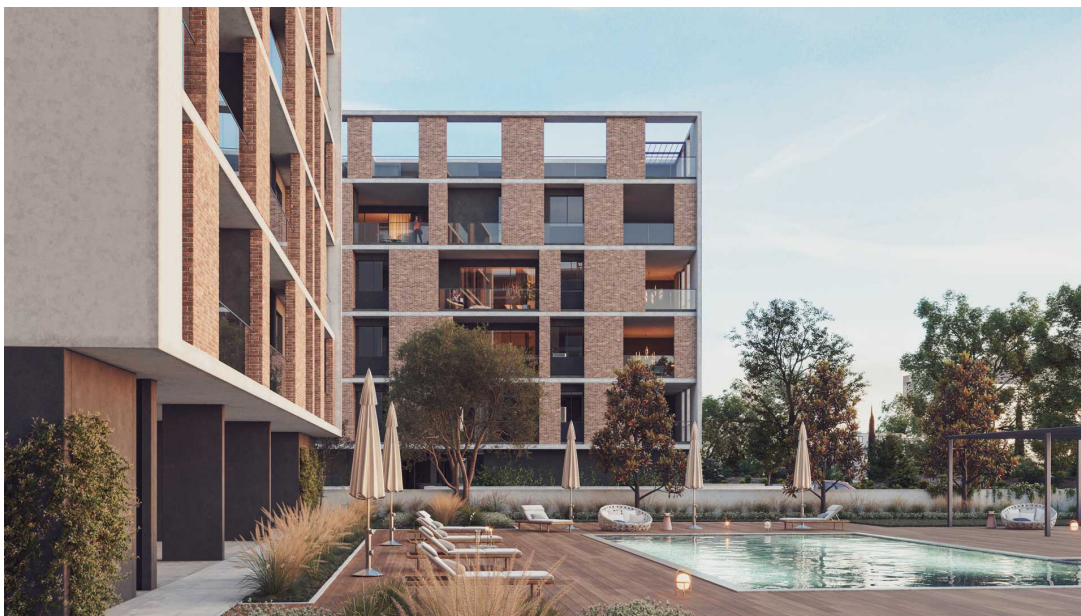

OUR PHONES

+357 25 351 888 Cyprus
+357 99 727 772 Cyprus
0 808 234 4510 UK
8 800 333 48 77 Russia

OUR ADDRESS

Athena Court B, 124 Amathountas Avenue, 4532, Limassol, Cyprus.
mail@reluxestates.com
http://cyprusproperty.info
ICQ: 646-307-662 Skype: Relux_Estates

ID 1006708

Лимассол, Potamos Germasogeia

Построено: 2025, Apartment

Цена: € 580 000

Проект находится в престижном месте, в центре туристической зоны Лимассола, где кипит жизнь, лучшие магазины и бесконечное множество высококлассных ресторанов. Средиземноморский образ жизни дается в этом городе легко. Проект состоит из 3 блоков; В каждом блоке 14 роскошных просторных апартаментов и 2 пентхауса с частными бассейнами. Удобства - это не просто дополнительные аксессуары, но и хорошо продуманные пространства, необходимые для создания уникального образа жизни....

ОСНОВНЫЕ ПАРАМЕТРЫ

Статус: строится

Бассейн: общий

Спален: 1

Мебель: с мебелью

До моря: 500 м

Площадь: 56 м²

Ванных комнат: 0

ДОПОЛНИТЕЛЬНО

Веранда(крытая 17.6 кв.м)

Солнечные панели

Веранда(2.6 кв.м)

Детская площадка

Парковочных мест: 1

До баров/ресторанов: 2 мин

Кондиционер

Обустроенная кухня

Система безопасности

Парковка: крытая

До магазина: 2 мин

Этаж: 1