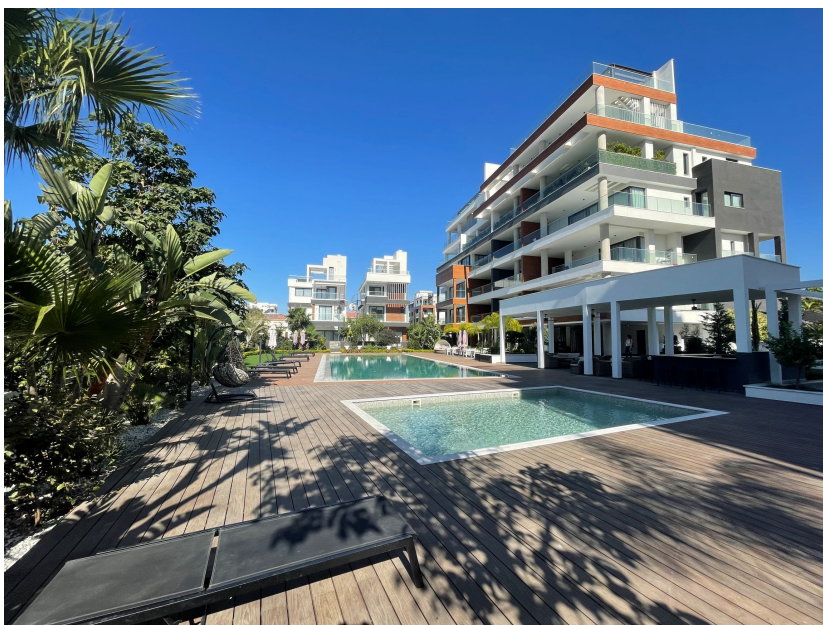

ID 1006608

Лимассол, Potamos Germasogeia

Построено: 2020, Apartment

Цена: € 710 000

Мастерство искусства, науки и инженерного мастерства воплощается в жизнь в этом инновационном многофункциональном курортном комплексе, который сочетает в себе искрящийся средиземноморский образ жизни со всеми преимуществами современной городской архитектуры. Здания производят неоспоримое впечатление своим неповторимым характером... а всего 31 престижных апартаментов и две выдающиеся виллы, все охраняемые огороженной территорией, не подлежат сомнению. Это...