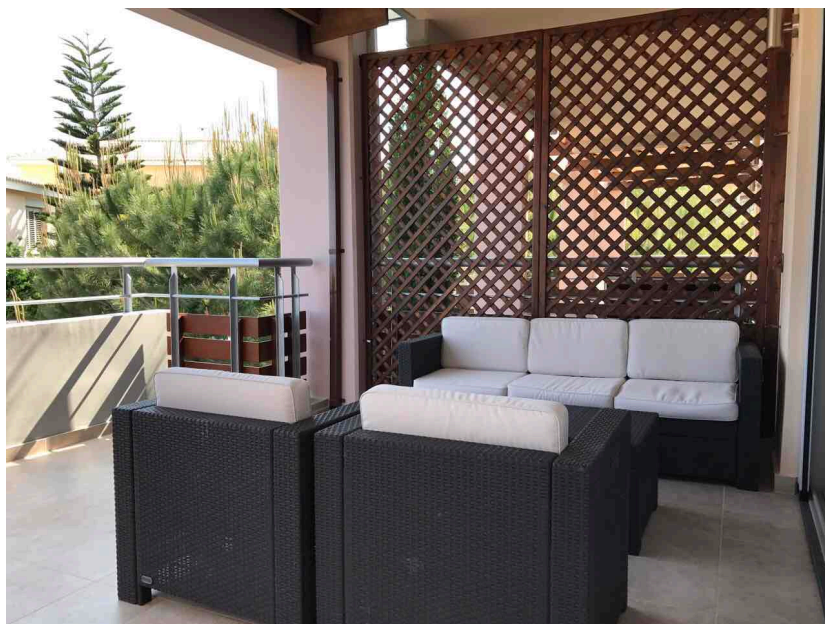

ID 1003129

Лимассол, Amathusia

Построено: 2009, Apartment

Цена за месяц: € 1 700

Местонахождение: В тихом районе возле отеля Atlantica Bay. Всего 300 м от моря. В пешей доступности супермаркет, рестораны, кафе, автобусная остановка. В комплексе: 2 бассейна, сауна, тренажерный зал, джакузи, детская площадка, красивый сад и частная парковка. Описание квартиры: 2 спальни; 1 ванная комната Балкон с видом на море! Удобная мебель Полностью оборудованная кухня (стиральная машина, плита, микроволновая печь, чайник, все кухонные принадлежности) Система...