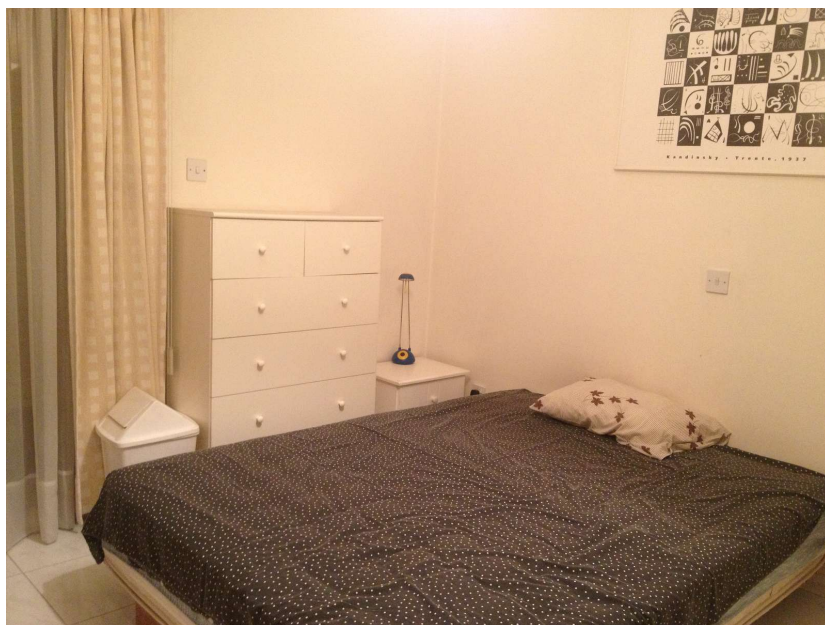

ID 1002760
Лимассол, Linopetra
Apartment

Цена за месяц: € 350

ОСНОВНЫЕ ПАРАМЕТРЫ

Статус: готов к заселению
Бассейн: общий
Спален: 1
Мебель: с мебелью

До моря: 1000 м
Ванных комнат: 1

ДОПОЛНИТЕЛЬНО

Балкон
Солнечные панели
Стиральная машина
Спутниковый