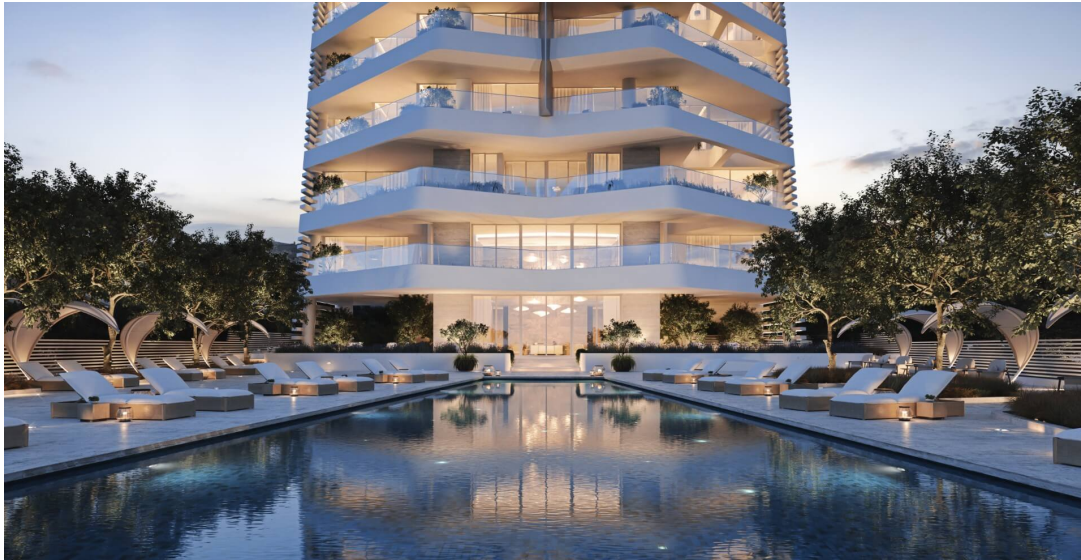

ID 1006539

Лимассол, Agios Tychonas

Построено: 2023, Apartment

Цена: € 685 000

Предлагая непрерывный панорамный вид на море и город, резиденции изменили представление о роскошной прибрежной жизни. Проект идеально расположен на уникальном участке земли в самом центре туристического района Лимассола, всего в 150 метрах от одних из лучших песчаных пляжей в регионе и в непосредственной близости от всех удобств. Он также находится очень близко к оживленной набережной Лимассола, известной своим великолепным видом на Средиземное море, дружелюбными местными...