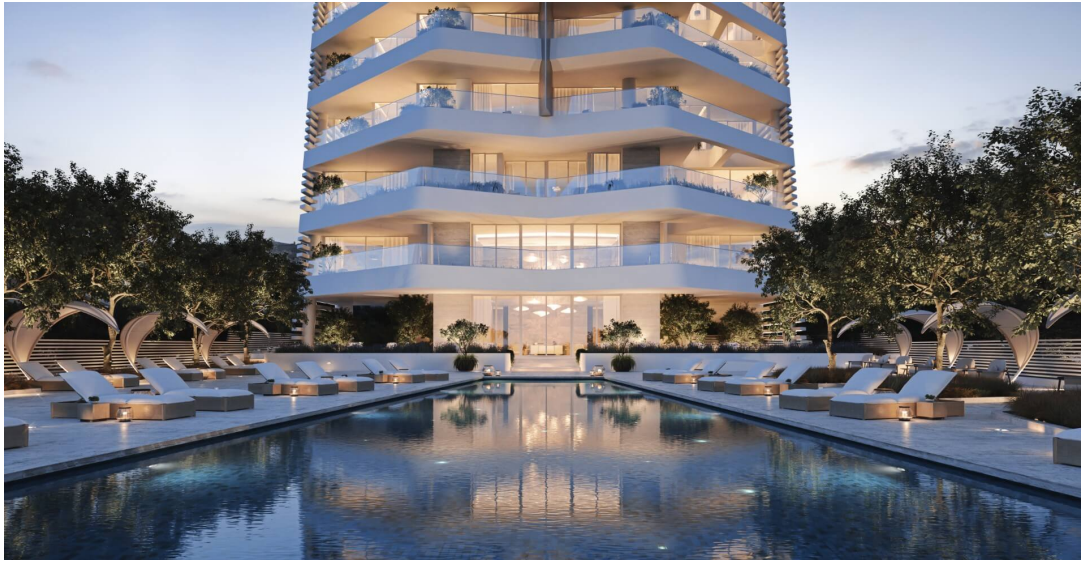

ID 1006539

Лимассол, Agios Tychonas

Построено: 2023, Apartment

Цена: € 685 000

Предлагая непрерывный панорамный вид на море и город, резиденции изменили представление о роскошной прибрежной жизни. Проект идеально расположен на уникальном участке земли в самом центре туристического района Лимассола, всего в 150 метрах от одних из лучших песчаных пляжей в регионе и в непосредственной близости от всех удобств. Он также находится очень близко к оживленной набережной Лимассола, известной своим великолепным видом на Средиземное море, дружелюбными местными...