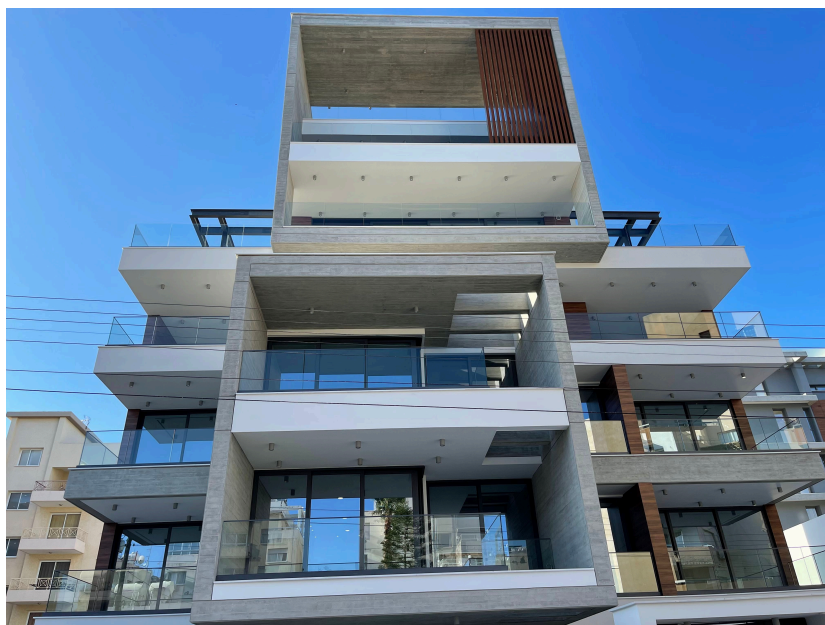

OUR PHONES

+357 25 351 888 Cyprus
+357 99 727 772 Cyprus
0 808 234 4510 UK
8 800 333 48 77 Russia

OUR ADDRESS

Athena Court B, 124 Amathountas Avenue, 4532, Limassol, Cyprus.
mail@reluxestates.com
http://cyprusproperty.info
ICQ: 646-307-662 Skype: Relux_Estates

ID 1006514

Лимассол, Neapolis

Построено: 2021, Apartment

Цена: € 570 000

Элитный жилой комплекс состоит из восьми роскошных апартаментов с двумя спальнями на первом, втором и третьем этажах с просторными крытыми верандами, ориентированными на юг. Пентхаус с тремя спальнями, расположенный на четвертом этаже, с большой верандой и бассейном и второй пентхаус с тремя спальнями, расположенный на пятом этаже, включая сад на крыше с бассейном на шестом этаже. Современное культовое здание, тщательно спроектированное с роскошной и качественной...

ОСНОВНЫЕ ПАРАМЕТРЫ

Статус: готов к заселению

Бассейн: общий

Спален: 2

Мебель: с мебелью

До моря: 300 м

Площадь: 83 м²

Ванных комнат: 2

ДОПОЛНИТЕЛЬНО

Веранда(крытая веранда 40.6 кв.м)

Солнечные панели

Парковка: крытая

Этаж: 3

Кондиционер

Веранда

Парковочных мест: 1