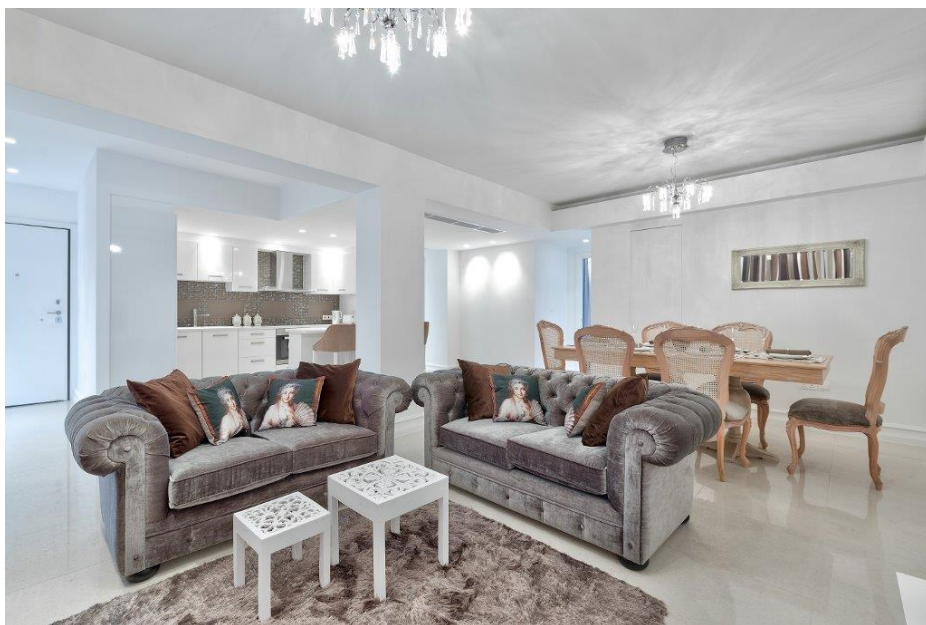

ID 1002170

Лимассол, Potamos Germasogeia
Apartment

Цена за ночь: € 220

Характеристики апартаментов: Местонахождение: В удобном месте турзоны, на 1вой линии от моря, 20 м от пляжа – возле отеля Crusader, и не далеко от отелей Atlantica Miramare и Louis Apollonia Beach. В пешей доступности вся необходимая инфраструктура – большой супермаркет, продуктовые магазины, множество ресторанов, развлекательные заведения, сувенирные магазины, аптека, салон красоты, банки, автобусная остановка. Новый Комплекс: имеет прямой выход на пляж; общую веранду...