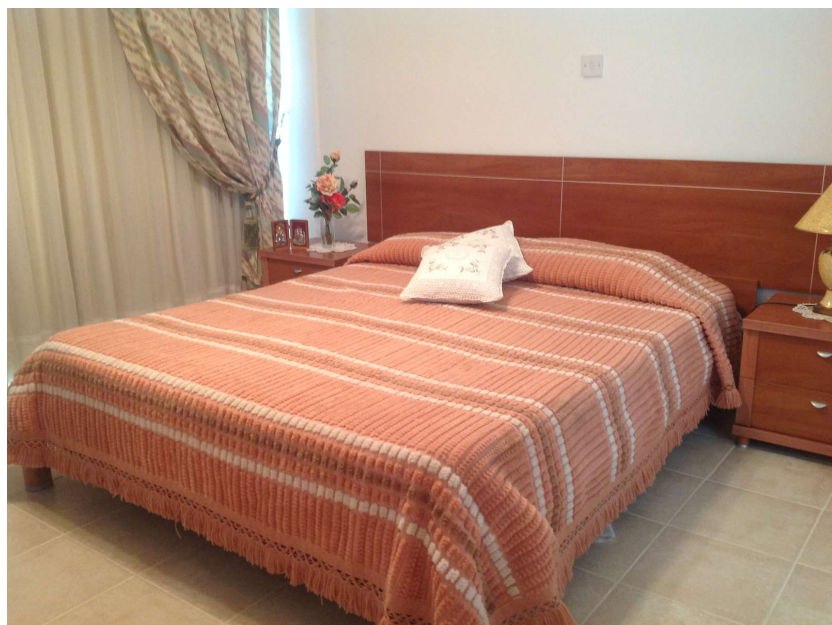

ID 1001943
Лимассол, East Beach
Apartment

Цена за месяц: € 1 000

ОСНОВНЫЕ ПАРАМЕТРЫ

Статус: готов к заселению
Бассейн: общий
Спален: 2
Мебель: с мебелью

До моря: 500 м
Ванных комнат: 0

ДОПОЛНИТЕЛЬНО

Балкон
Солнечные панели
Стиральная машина
Антенна