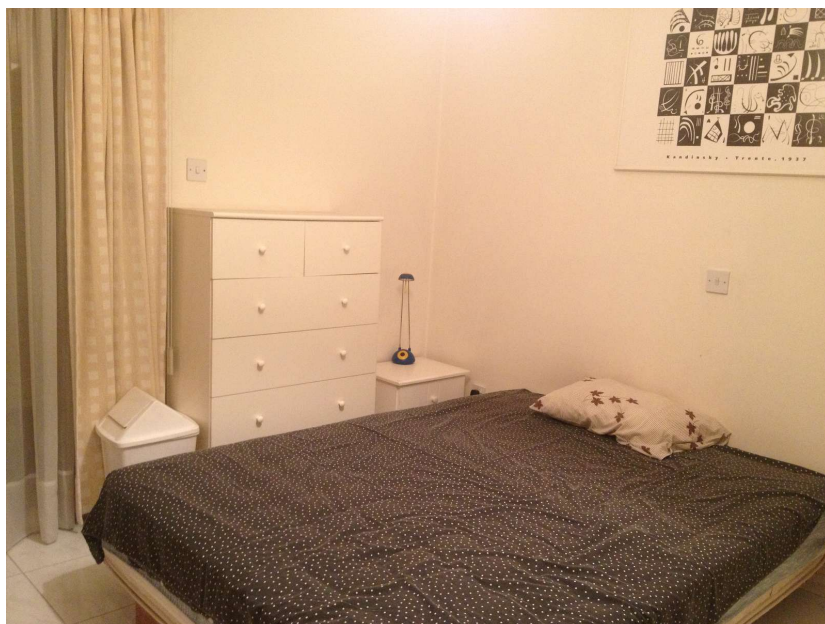

ID 1001918
Лимассол, Linopetra
Apartment

Цена за месяц: € 350

ОСНОВНЫЕ ПАРАМЕТРЫ

Статус: готов к заселению
Бассейн: общий
Спален: 1
Мебель: с мебелью

До моря: 1000 м
Ванных комнат: 1

ДОПОЛНИТЕЛЬНО

Балкон
Солнечные панели
Стиральная машина
Спутниковый