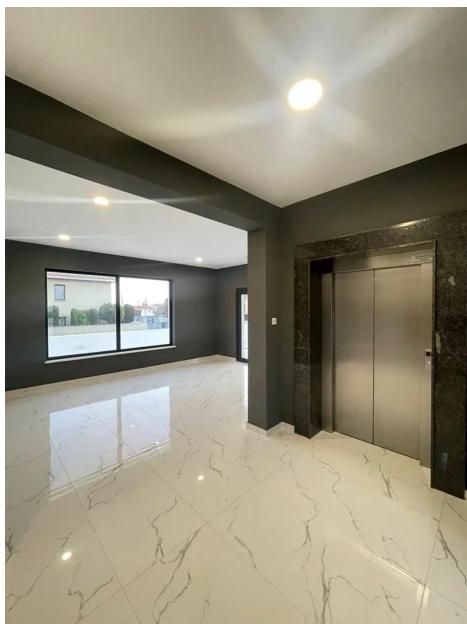

OUR PHONES

+357 25 351 888 Cyprus
+357 99 727 772 Cyprus
0 808 234 4510 UK
8 800 333 48 77 Russia

OUR ADDRESS

Athena Court B, 124 Amathountas Avenue, 4532, Limassol, Cyprus.
mail@reluxestates.com
<http://cyprusproperty.info>
ICQ: 646-307-662 Skype: Relux_Estates

ID 1006933

Лимассол, Potamos Germasogeia

Построено: 2023, Apartment

ОСНОВНЫЕ ПАРАМЕТРЫ

Статус: готов к заселению

Бассейн: общий

Спален: 2

Мебель: с мебелью

До моря: 700 м

Площадь: 83 м²

Ванных комнат: 2

ДОПОЛНИТЕЛЬНО

Кондиционер

Обустроенная кухня

До баров/ресторанов: 1 мин

Солнечные панели

До магазина: 1 мин

Этаж: 1