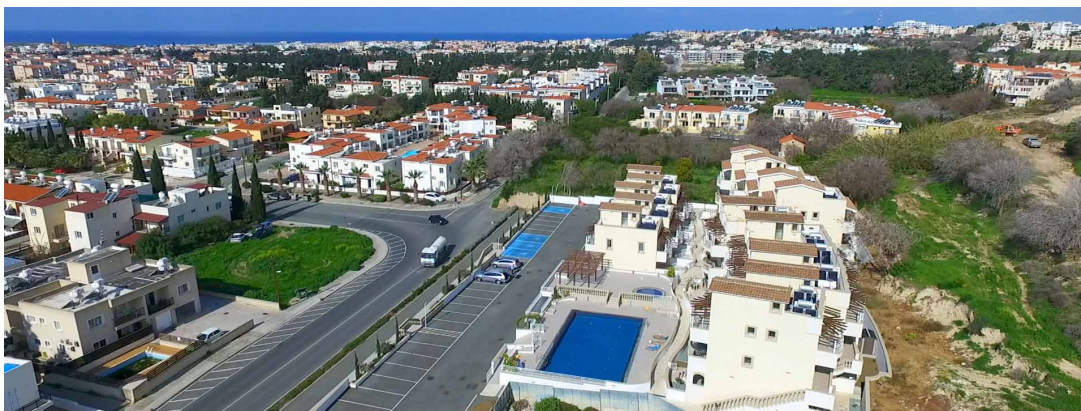

OUR PHONES

+357 25 351 888 Cyprus
+357 99 727 772 Cyprus
0 808 234 4510 UK
8 800 333 48 77 Russia

OUR ADDRESS

Athena Court B, 124 Amathountas Avenue, 4532, Limassol, Cyprus.
mail@reluxestates.com
http://cyprusproperty.info
ICQ: 646-307-662 Skype: Relux_Estates

ID 1006457

Пафос, UNIVERSAL

Построено: 2019, Townhouse

Цена: € ~~392 000~~ 250 000

ОСНОВНЫЕ ПАРАМЕТРЫ

Статус: готов к заселению

Бассейн: общий

Спален: 2

Мебель: с мебелью

До моря: 2000 м

Площадь: 94 м²

Ванных комнат: 2

ДОПОЛНИТЕЛЬНО

Веранда(36,6 кв.м. открытая веранда) Кондиционер

Солнечные панели

Этот роскошный проект обладает своими неповторимыми особенностями - захватывающий вид на Пафос, очаровательное солнце и сверкающее побережье Средиземного моря. Проект был разработан элитной командой признанных и уважаемых архитекторов, что отразилось на эстетическом и функциональном превосходстве проекта. Также, большую роль сыграло расположение проекта - в пригороде, на возвышенности. Проект находится в пешей доступности от всех удобств и услуг,...