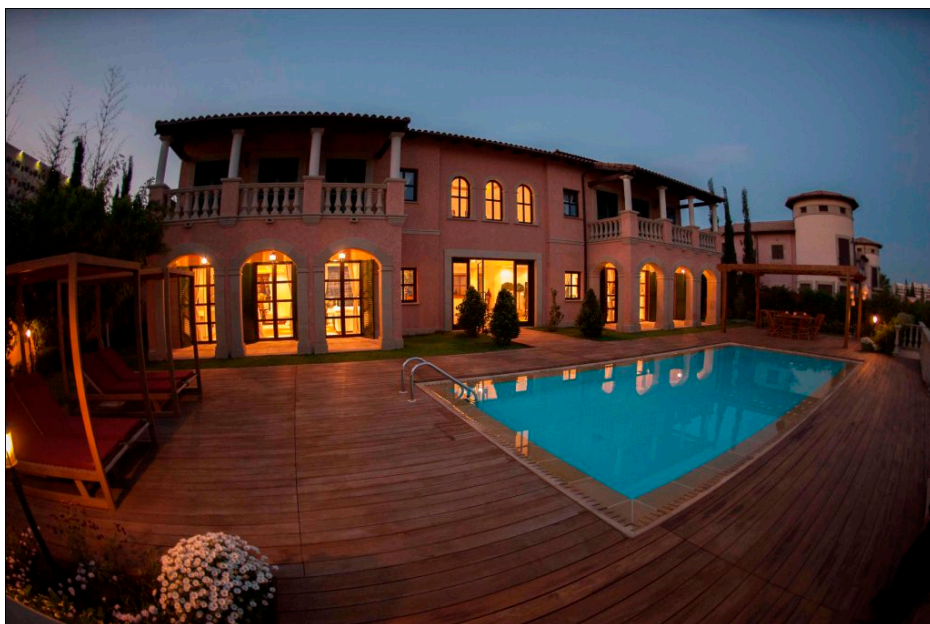

OUR PHONES

+357 25 351 888 Cyprus
+357 99 727 772 Cyprus
0 808 234 4510 UK
8 800 333 48 77 Russia

OUR ADDRESS

Athena Court B, 124 Amathountas Avenue, 4532, Limassol, Cyprus.
mail@reluxestates.com
http://cyprusproperty.info
ICQ: 646-307-662 Skype: Relux_Estates

ID 1001633

Лимассол, East Beach

Villa

Цена за ночь: € 1 518

Первая линия на пляже - вот главное преимущество в расположении этой виллы. Характеристики виллы: • 2 уровня • Системы кондиционирования и отопления в гостиной и спальнях. • Постельное белье и банные полотенца. • 24 часа аварийная служба. • Спальня: 4 (2 двуспальные и 4 односпальные кровати). Все комнаты имеют встроенные шкафы. • Ванные комнаты: 4. • Гостиная с телевизором, спутниковое телевидение. • Полностью оборудованная кухня: Холодильник / морозильник, плита,...

ОСНОВНЫЕ ПАРАМЕТРЫ

Статус: готов к заселению

Бассейн: общий

Спален: 4

Мебель: с мебелью

До моря: 50 м

Площадь: 743 м²

Ванных комнат: 4

ДОПОЛНИТЕЛЬНО

С видом на море

Кондиционер

Посудомоечная машина

Холодильник

Интернет

Сад

Система безопасности

Детский стул(может быть

Балкон

Обустроенная кухня

Стиральная машина

Спутниковый

Площадка для барбекю

Pergola

Детская кроватка(может быть
предоставлена по запросу)

Парковка: открытая