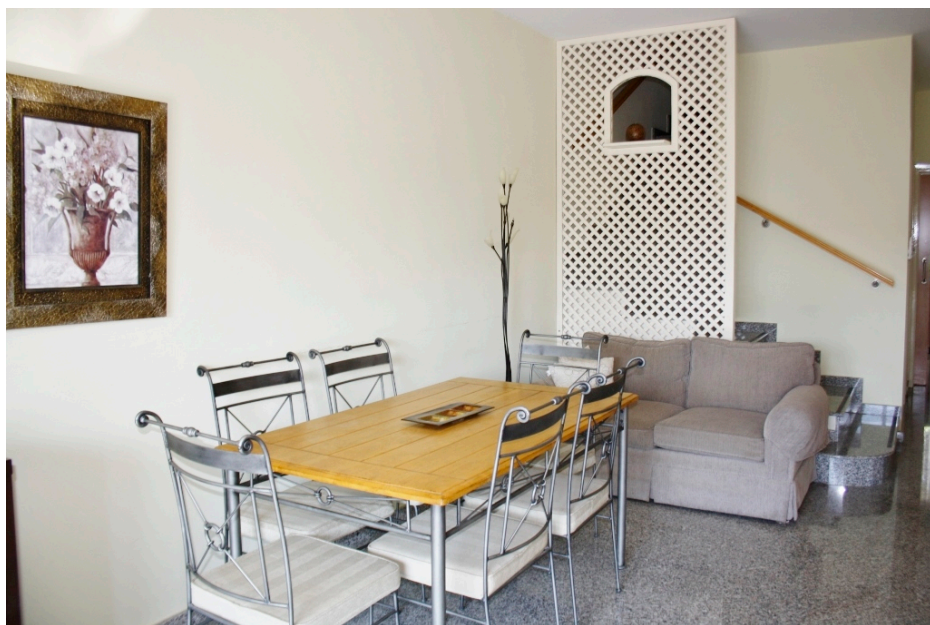

ID 1000493

Лимассол, East Beach

Цена за месяц: € 1 500 Цена за ночь: € 127

- 2-х уровневый
- Системы кондиционирования и отопления в гостиной и спальнях.
- Постельное белье и банные полотенца предусмотрены.
- Спальня: 2 (1 двуспальная и 2 односпальные кровати). В спальне встроенные шкафы.
- Ванная комната: 1 и гостевой санузел.
- Гостиная с телевизором.
- Полностью оборудованная кухня
- Обеденный стол и стулья.
- Частная парковка.
- Балкон.