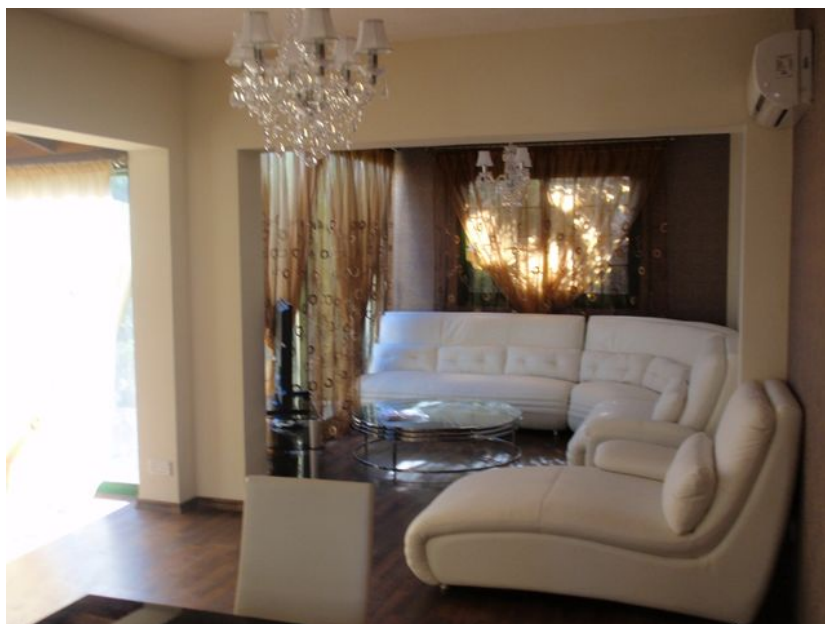

ID 1000436

Лимассол, Parekklesia

Цена за месяц: € 1 500 Цена за ночь: € 171

- Двухэтажный мезонет
- Системы кондиционирования и отопления в гостиной и спальнях.
- Постельное белье и банные полотенца предусмотрены.
- 24 часа аварийная служба.
- Спальня: 3 (3 двуспальные кровати). В спальнях встроенные шкафы.
- Ванная комната: 1 и 1 туалет.
- Гостиная с телевизором, спутниковое телевидение.
- Полностью оборудованная кухня: Холодильник, плита, стиральная машина, духовка, вытяжка, все кухонные принадлежности.
- Обеденный стол и...