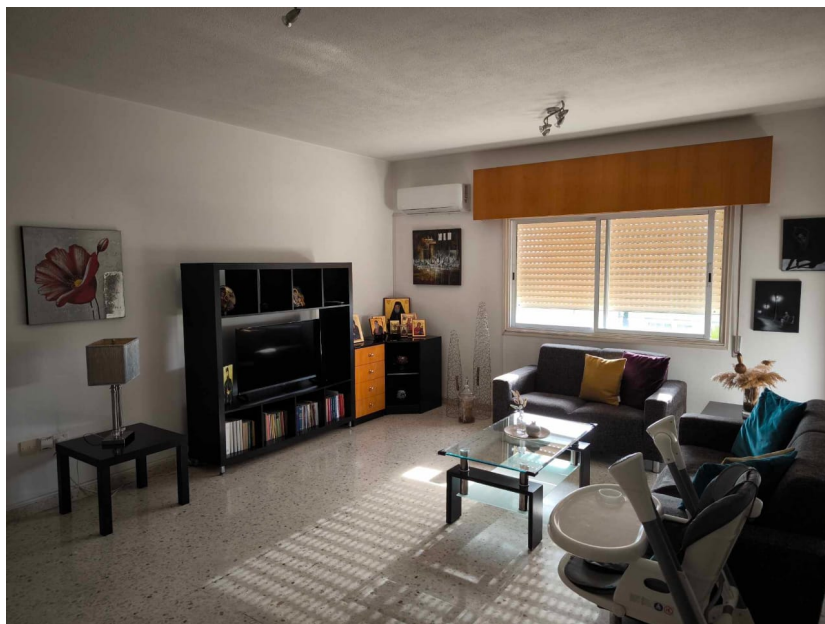

ID 1007043

Лимассол, Mesa Gitonia

Построено: 1994, Apartment

Цена: € 249 000

Продается отличная квартира в шаговой доступности от всех объектов центральной инфраструктуры: школы, супермаркетов, дороги к выездному шоссе, салонов красоты, аптеки и т.д. Документы на право собственности.