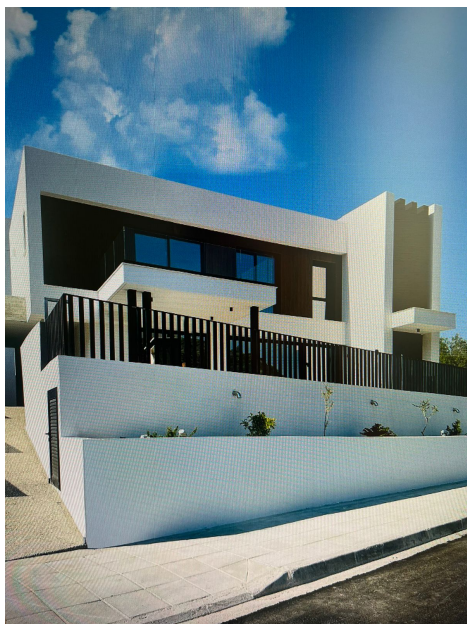

ID 1009083

Лимассол, Germasogeia

Построено: 2024, Villa

Цена: € 1 100 000

Завидное расположение в Гермасоия Непосредственная близость к частной школе и частным детским садам Фоли. Очень легкий доступ к городу и шоссе
Высококачественные характеристики умного дома Предоставление бассейна
Строительство завершено Квадратные метры: 200 м2 (внутри) Площадь участка: 421 м2

ОСНОВНЫЕ ПАРАМЕТРЫ

Статус: готов к заселению

Бассейн: собственный

Спален: 3

Мебель: с мебелью

До моря: 2000 м

Площадь: 200 м²

Ванных комнат: 3