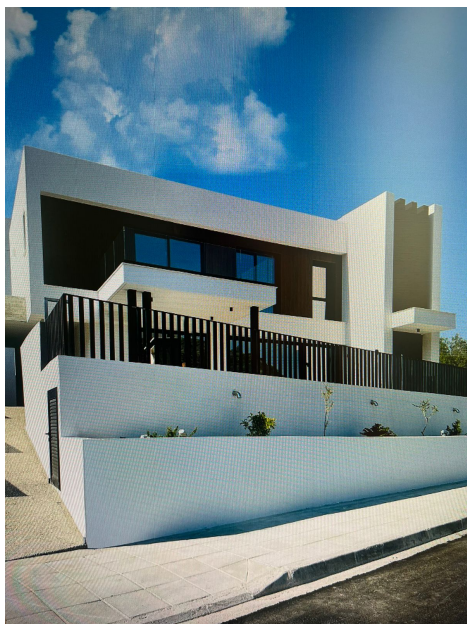

OUR PHONES

+357 25 351 888 Cyprus
+357 99 727 772 Cyprus
0 808 234 4510 UK
8 800 333 48 77 Russia

OUR ADDRESS

Athena Court B, 124 Amathountas Avenue, 4532, Limassol, Cyprus.
mail@reluxestates.com
http://cyprusproperty.info
ICQ: 646-307-662 Skype: Relux_Estates

ID 1009083

Лимассол, Germasogeia

Построено: 2024, Villa

Цена: € 1 100 000

Завидное расположение в Гермасоия Непосредственная близость к частной школе и частным детским садам Фоли. Очень легкий доступ к городу и шоссе
Высококачественные характеристики умного дома Предоставление бассейна
Строительство завершено Квадратные метры: 200 м2 (внутри) Площадь участка: 421 м2

ОСНОВНЫЕ ПАРАМЕТРЫ

Статус: готов к заселению

Бассейн: собственный

Спален: 3

Мебель: с мебелью

До моря: 2000 м

Площадь: 200 м²

Ванных комнат: 3

ДОПОЛНИТЕЛЬНО