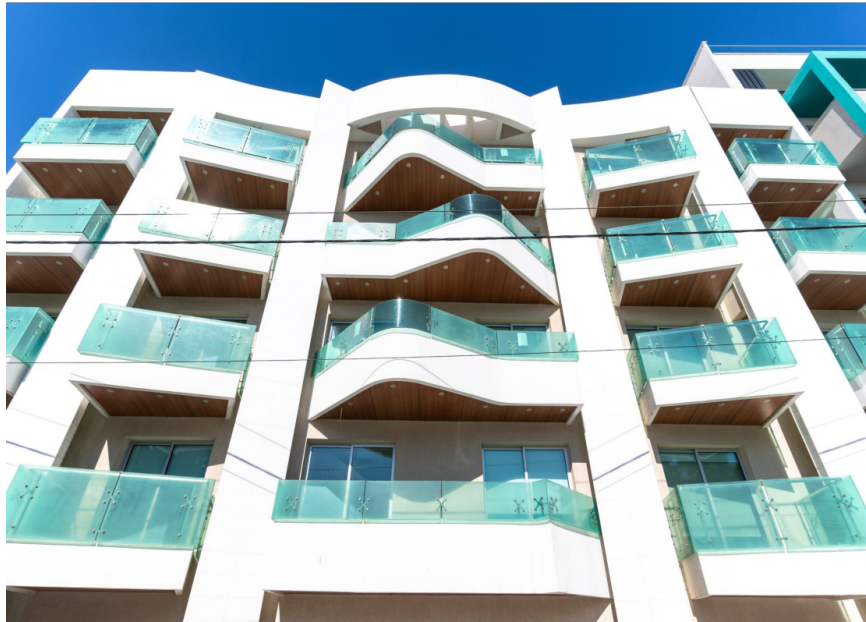

ID 1009094

Лимассол, Town Center

Whole building

Цена за месяц: € 65 000

ВАРИАНТ А 1 этаж площадью 372 кв. м - 14 000 евро плюс общие расходы
ВАРИАНТ В 2 этажа площадью 744 кв. м - 28 000 евро плюс общие расходы
ВАРИАНТ С 3 этаж площадью 1 114 кв. м - 42 000 евро плюс общие расходы
ВАРИАНТ D 4 этажа площадью 1 488 кв. м - 56 000 евро плюс общие расходы
ВАРИАНТ Е ВСЕ ЗДАНИЕ площадью 2 020 кв. м - 65 000 евро