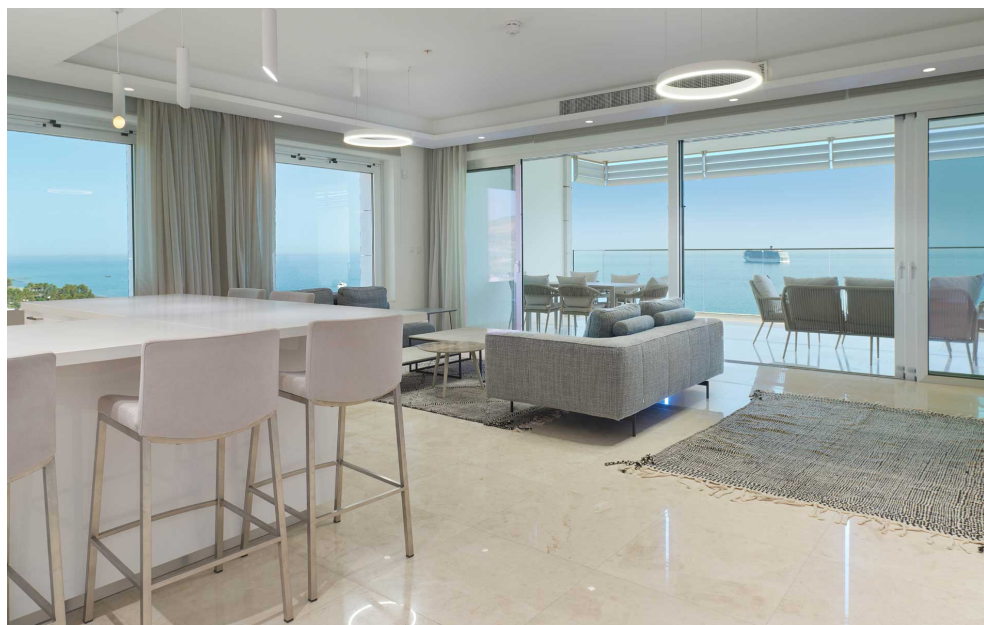

ID 1009165
Лимассол, Pyrgos
Apartment

Цена за месяц: € 22 000

Из этих роскошных апартаментов открывается потрясающий вид на восточную часть залива Лимассола и южную часть уникальной пристани для яхт Сан-Рафаэль и сады частного отеля. В апартаментах есть красивая крытая веранда, которой можно наслаждаться в любое время суток. Потрясающий интерьер, отделанный серым мрамором, дополняет итальянская кухня открытой планировки, оборудованная всем необходимым, а также большой Г-образный диван, который идеально подходит для просмотра фильмов. В...