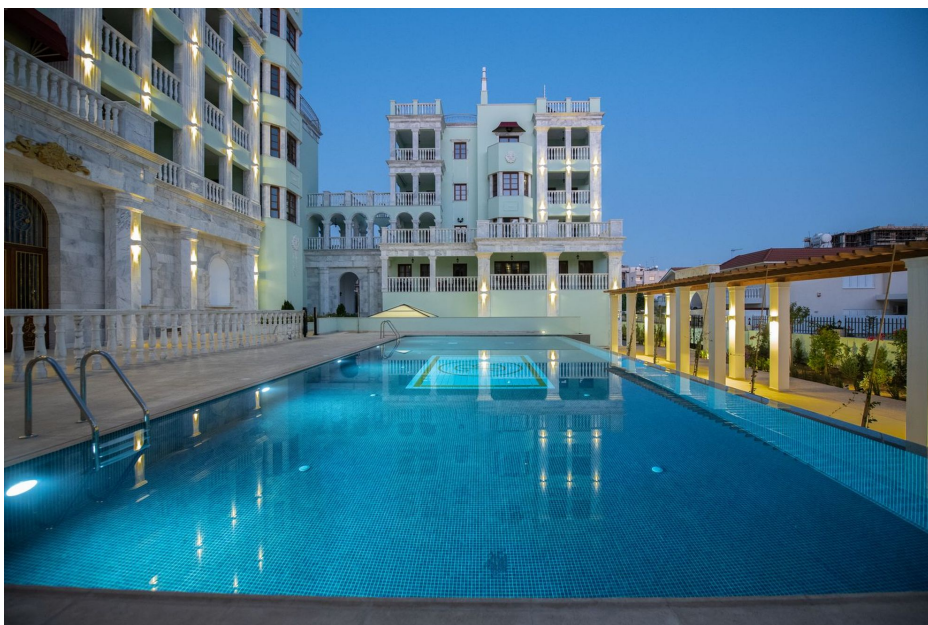

OUR PHONES

+357 25 351 888 Cyprus
+357 99 727 772 Cyprus
0 808 234 4510 UK
8 800 333 48 77 Russia

OUR ADDRESS

Athena Court B, 124 Amathountas Avenue, 4532, Limassol, Cyprus.
mail@reluxestates.com
http://cyprusproperty.info
ICQ: 646-307-662 Skype: Relux_Estates

ID 1006141

Лимассол, Potamos Germasogeia

Построено: 2019, Apartment

Цена: € 750 000

Проект расположен в географическом тихом центре Лимассола и одном из самых престижных жилых районов города, в шаговой доступности от лучшего пляжа Дассуди, 250 м от набережной. Это то самое особенное место в Лимассоле, где вдоль пляжа на протяжении 1,5км тянется эвкалиптовая роща, создающая редкий и полезный для здоровья микроклимат. Это замечательное место для прогулок с детьми и пробежек. В 250м от комплекса находится супермаркет Paros. Близость к супермаркету...

ОСНОВНЫЕ ПАРАМЕТРЫ

Статус: готов к заселению

Бассейн: общий

Спален: 2

Мебель: с мебелью

До моря: 250 м

Площадь: 96 м²

Ванных комнат: 0

ДОПОЛНИТЕЛЬНО

Веранда(крытая 30 кв.м)

Солнечные панели

Камин

Система безопасности

Парковочных мест: 1

До баров/ресторанов: 2 мин

Кондиционер

Обустроенная кухня

Веранда

Парковка: крытая

Доо магазина: 2 мин

Этаж: 1