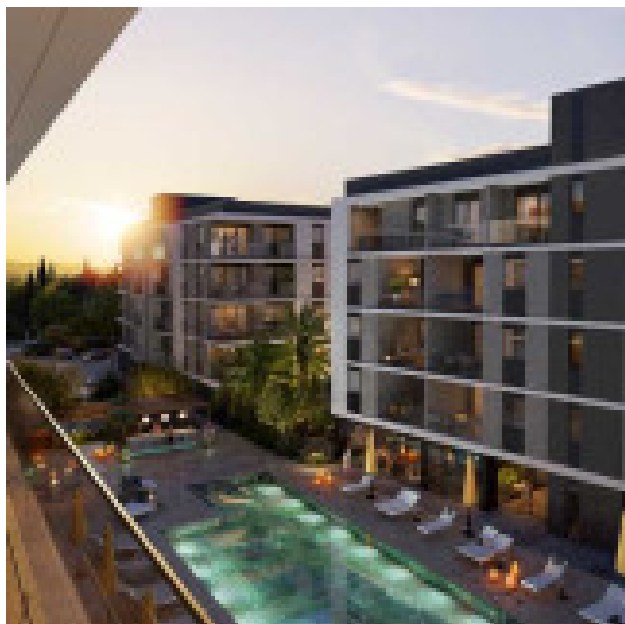

ID 1006896

Лимассол, Zakaki

Построено: 2026, Apartment

Цена: € 439 000

Новый ультрасовременный закрытый комплекс, состоящий из шести блоков, расположенный в одном из самых престижных районов Лимассола. Каждая квартира может похвастаться просторной гостиной и столовой, которые идеально подходят для семейной жизни. Большие веранды с панорамными окнами, изящные встроенные кухни от европейских брендов и тщательно продуманная планировка - все это Вы можете найти в данном комплексе. Из каждой квартиры открывается вид на ландшафтные зеленые сады и...