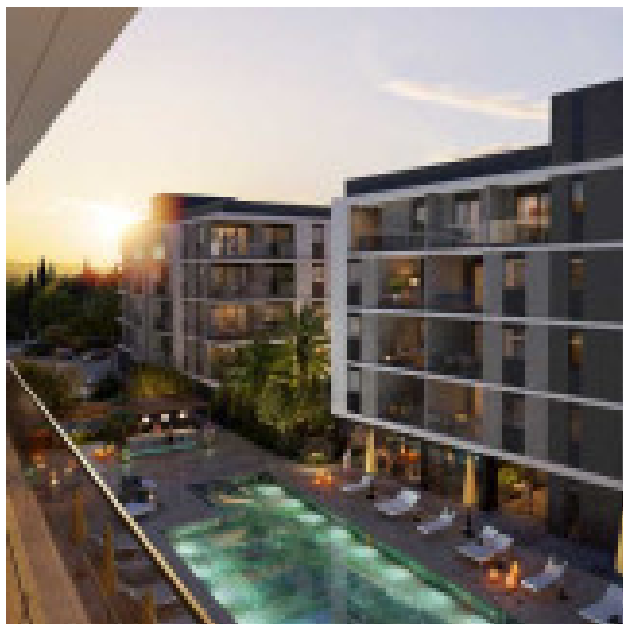

ID 1006896

Лимассол, Zakaki

Построено: 2026, Apartment

Цена: € 439 000

Новый ультрасовременный закрытый комплекс, состоящий из шести блоков, расположенный в одном из самых престижных районов Лимассола. Каждая квартира может похвастаться просторной гостиной и столовой, которые идеально подходят для семейной жизни. Большие веранды с панорамными окнами, изящные встроенные кухни от европейских брендов и тщательно продуманная планировка - все это Вы можете найти в данном комплексе. Из каждой квартиры открывается вид на ландшафтные зеленые сады и...