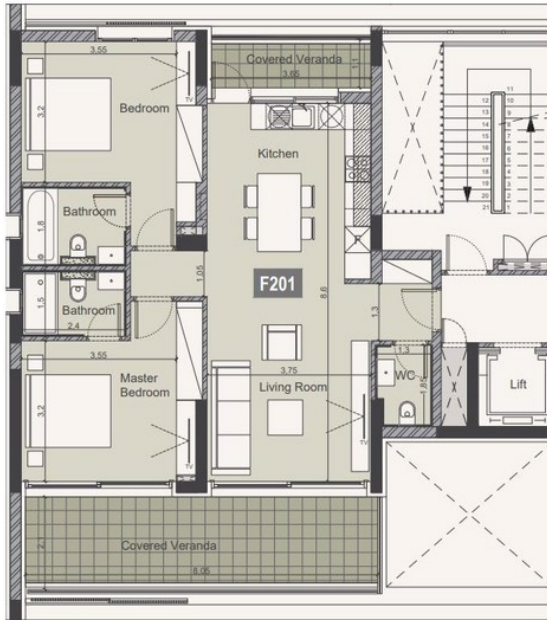

ID 1006095
Лимассол, Potamos Germasogeia
Apartment

Цена: € 590 000

ОСНОВНЫЕ ПАРАМЕТРЫ

Статус: строится
Бассейн: общий
Спален: 2
Мебель: с мебелью

До моря: 750 м
Площадь: 82 м²
Ванных комнат: 3

ДОПОЛНИТЕЛЬНО