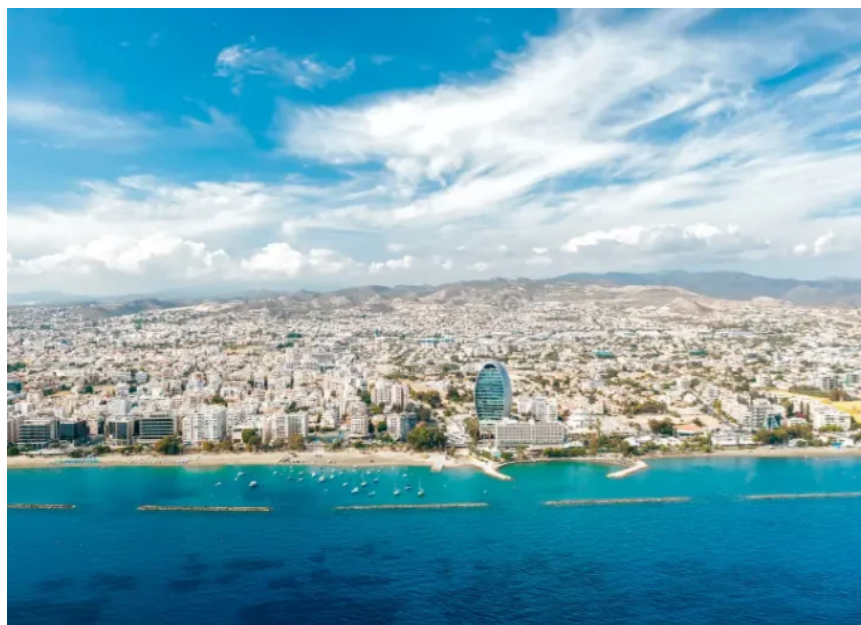

ID 1006069
Лимассол, Episkopi
Land

Цена: € 4 662 250

Огромный участок земли с видом на море, с проведенной водой и электричеством. Бухта Куриум 170 евро за квадратный метр. Возможна продажа половина участка

С видом на море